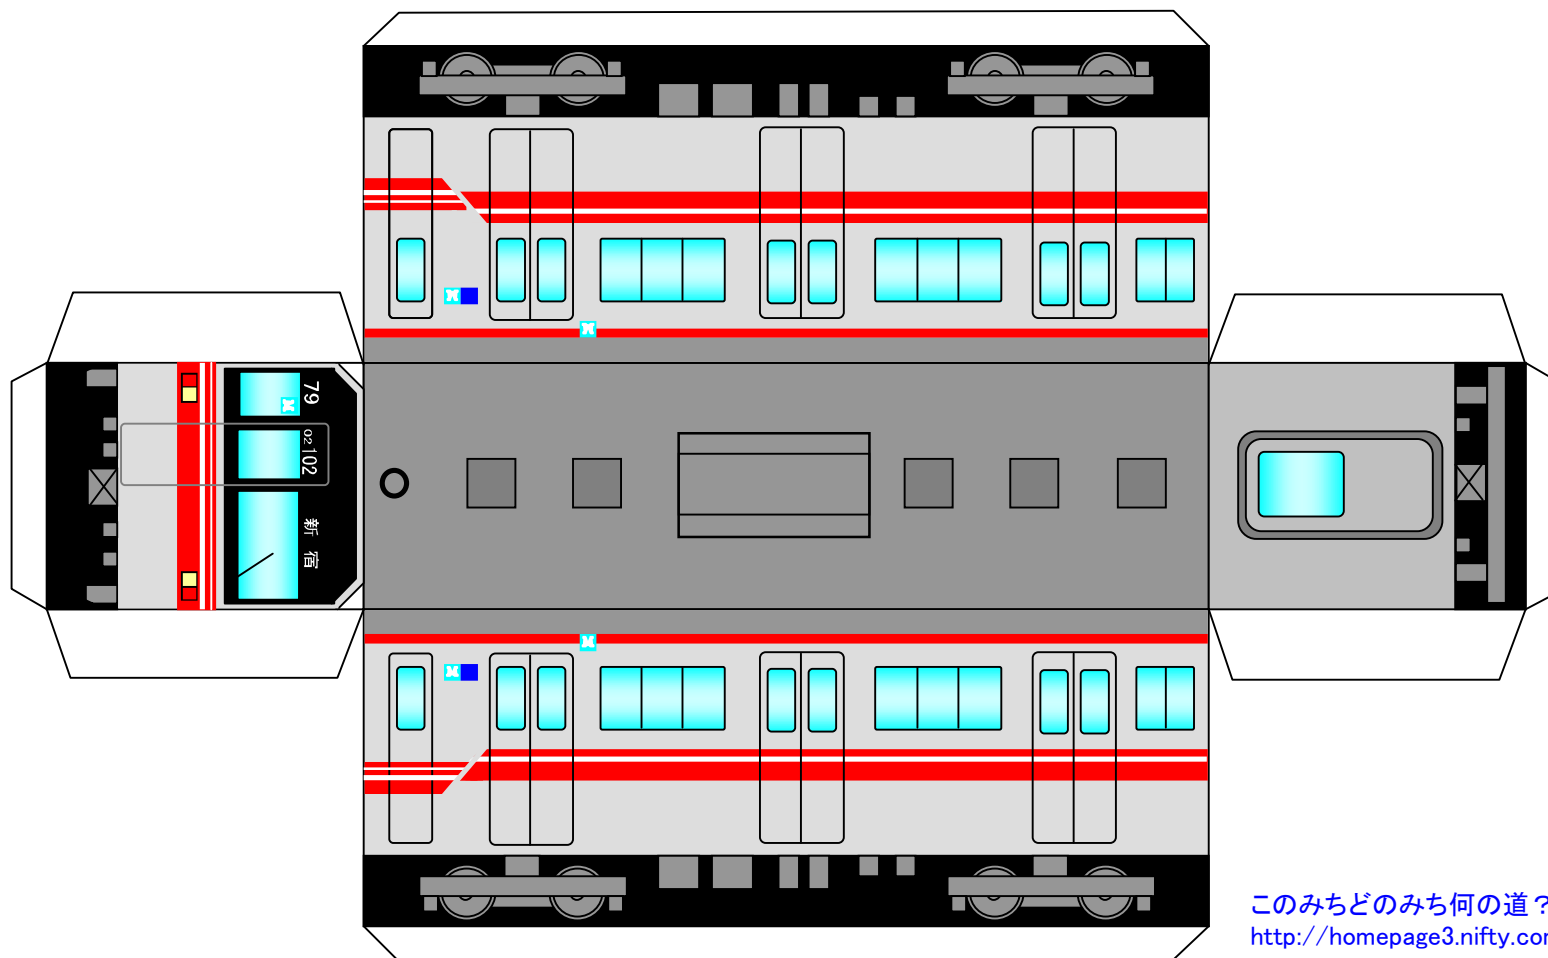

東京メトロ02系丸ノ内線

A4ヨコでの印刷をオススメします。

このみちどのみち何の道？
<http://homepage3.nifty.com/massunroom/>