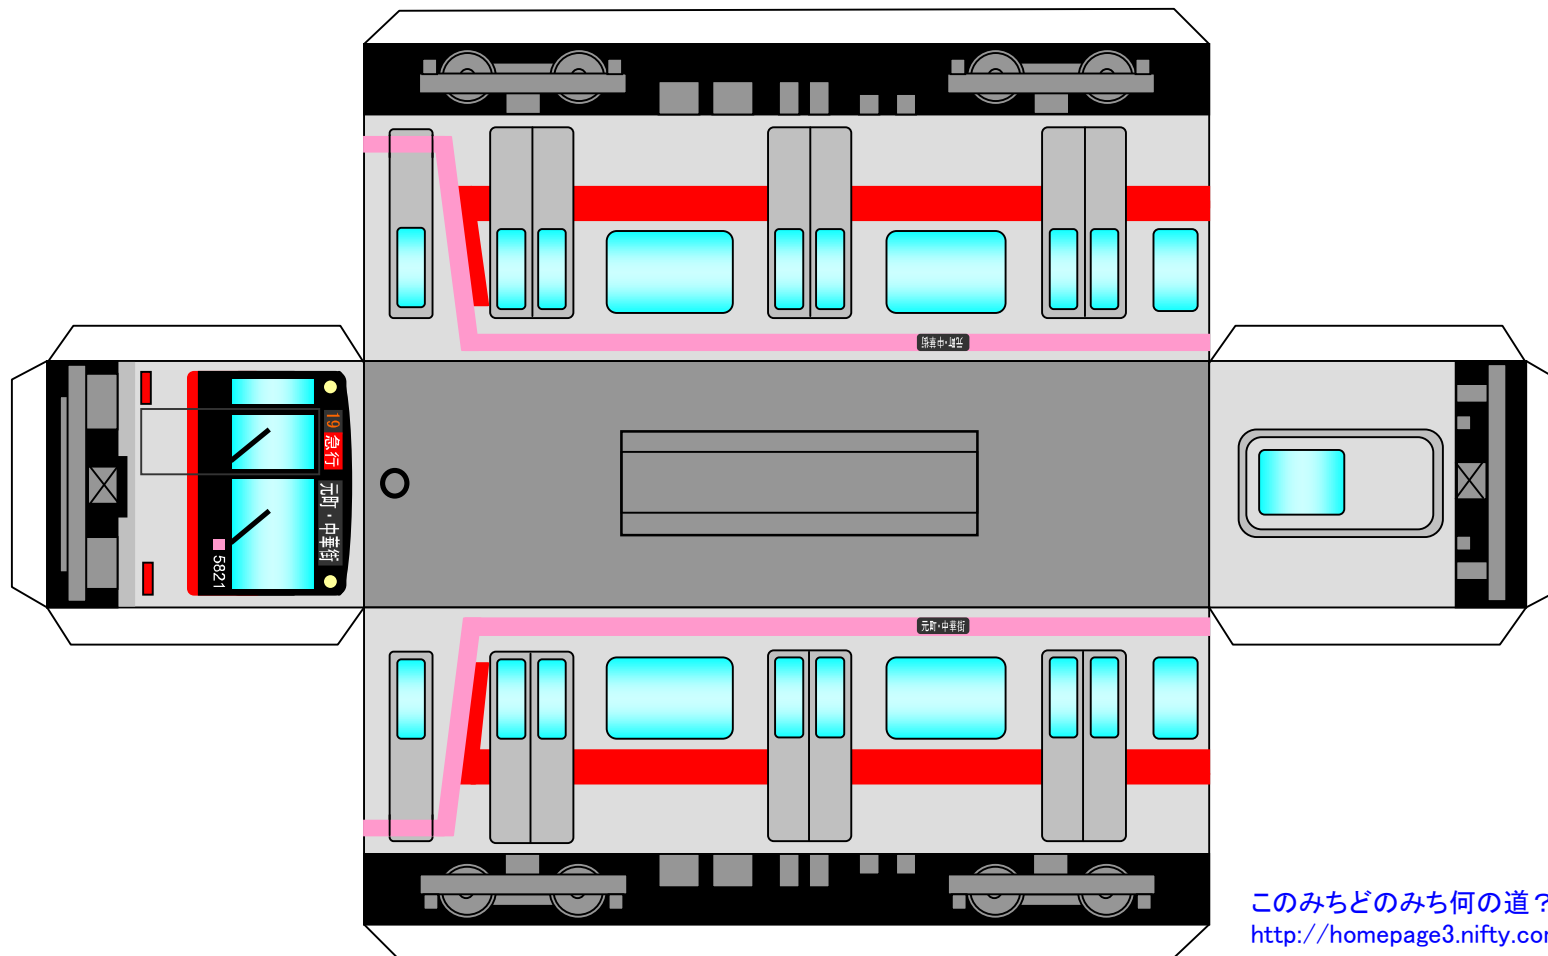

## 東急5050系4000番台

A4ヨコでの印刷をオススメします。

このみちどのみち何の道？  
<http://homepage3.nifty.com/massunroom/>