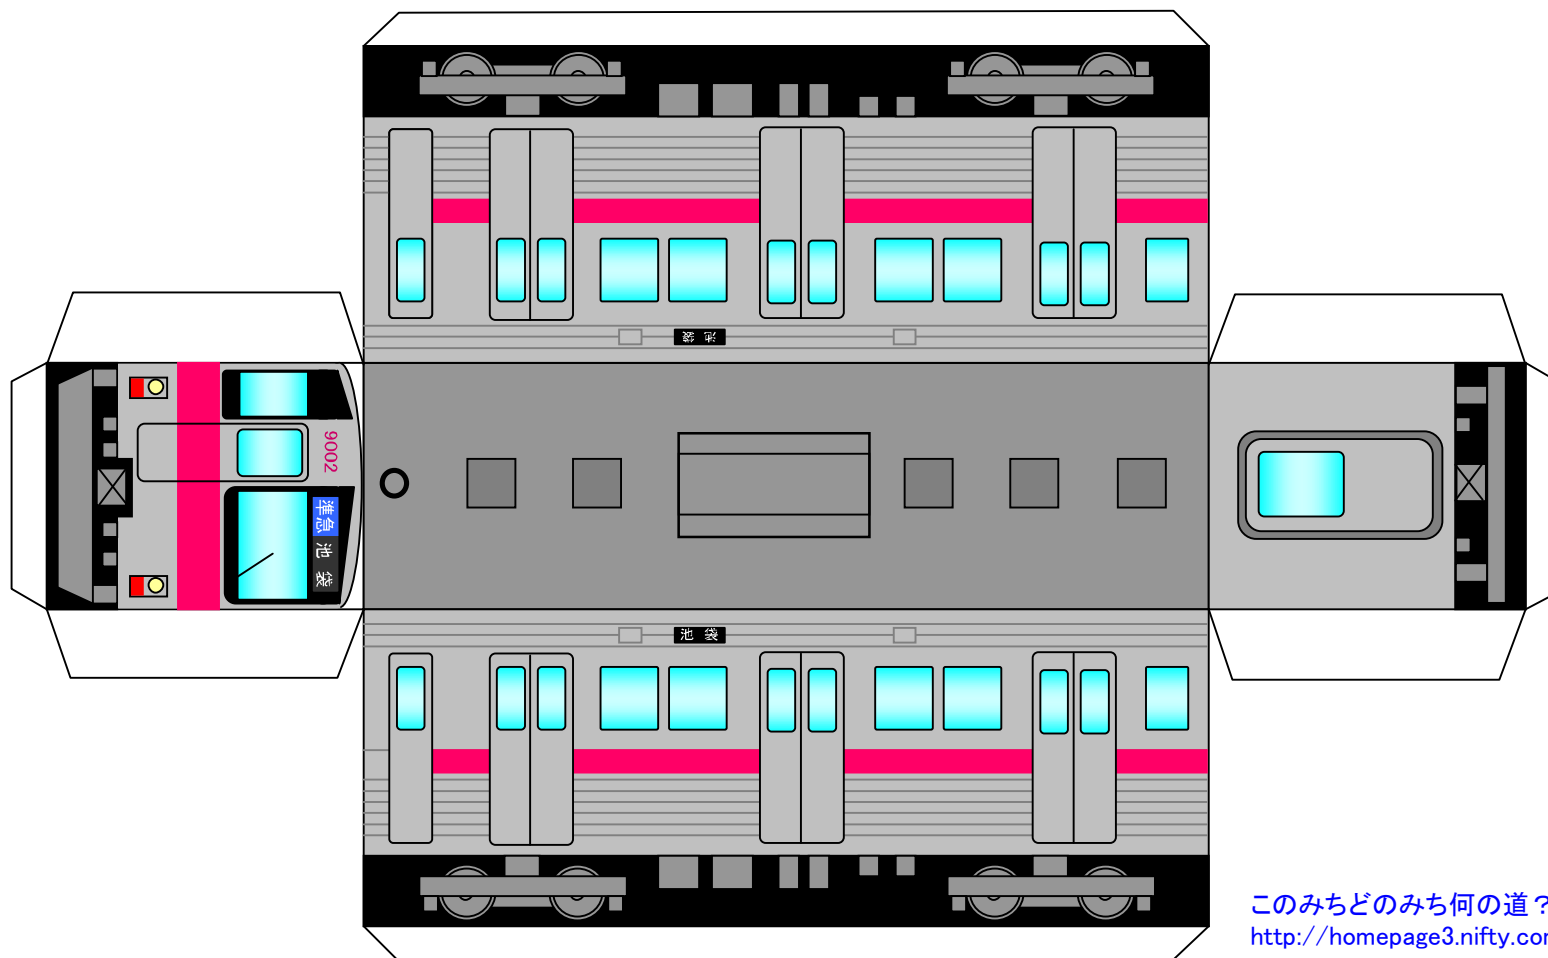

東武9000系

A4ヨコでの印刷をオススメします。

このみちどのみち何の道？
<http://homepage3.nifty.com/massunroom/>