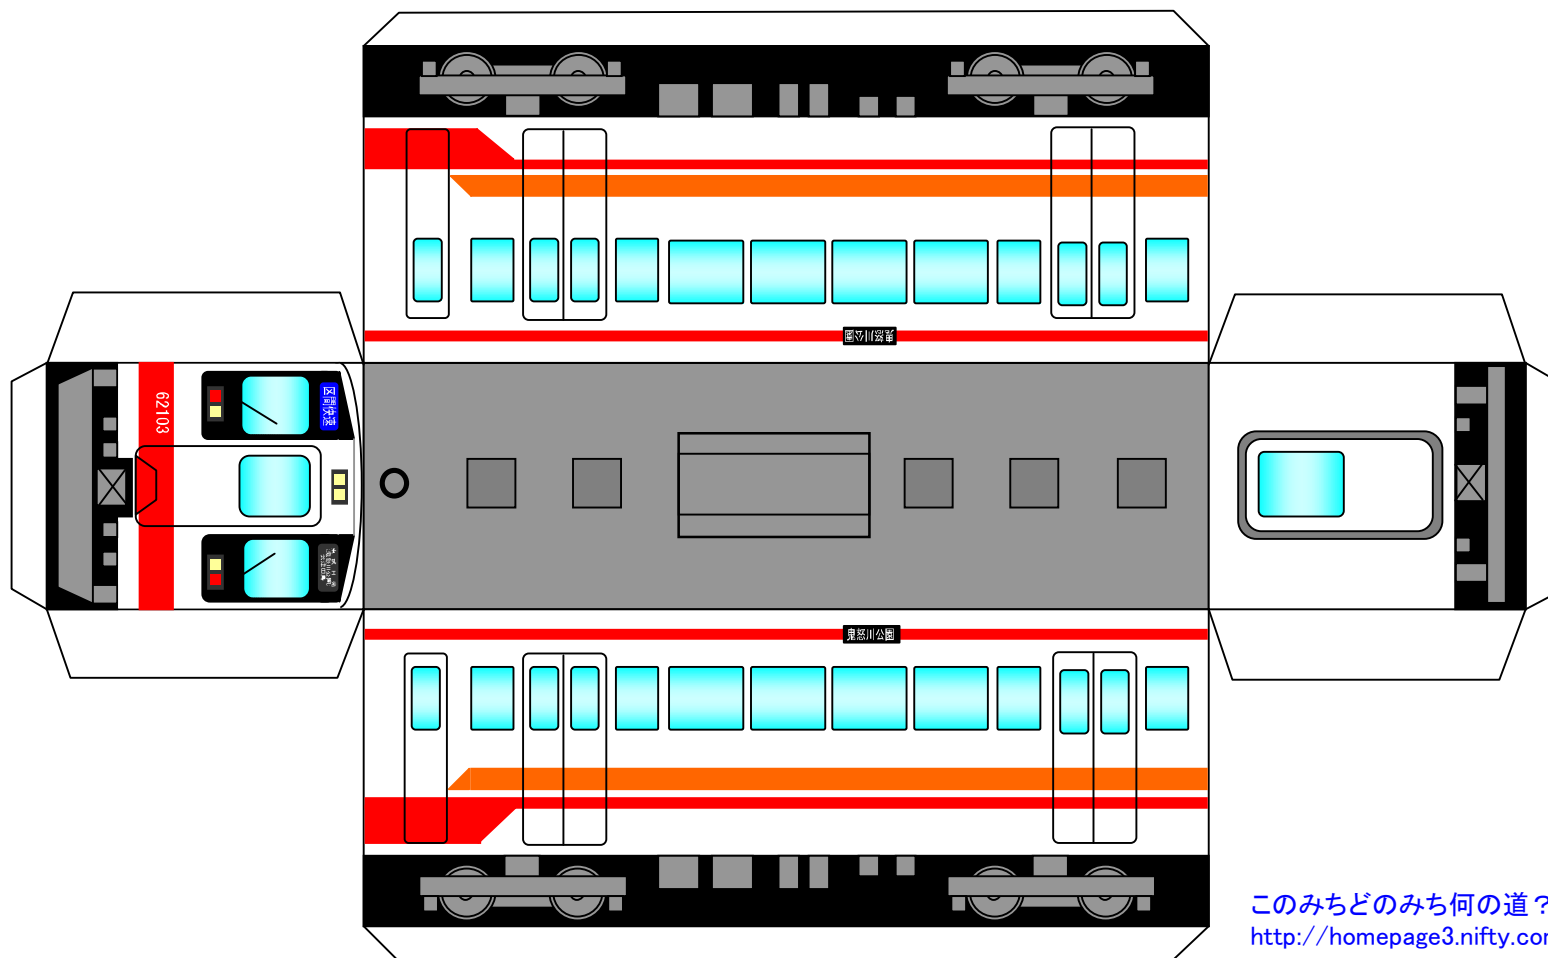

東武6050系

A4ヨコでの印刷をオススメします。

このみちどのみち何の道？
<http://homepage3.nifty.com/massunroom/>