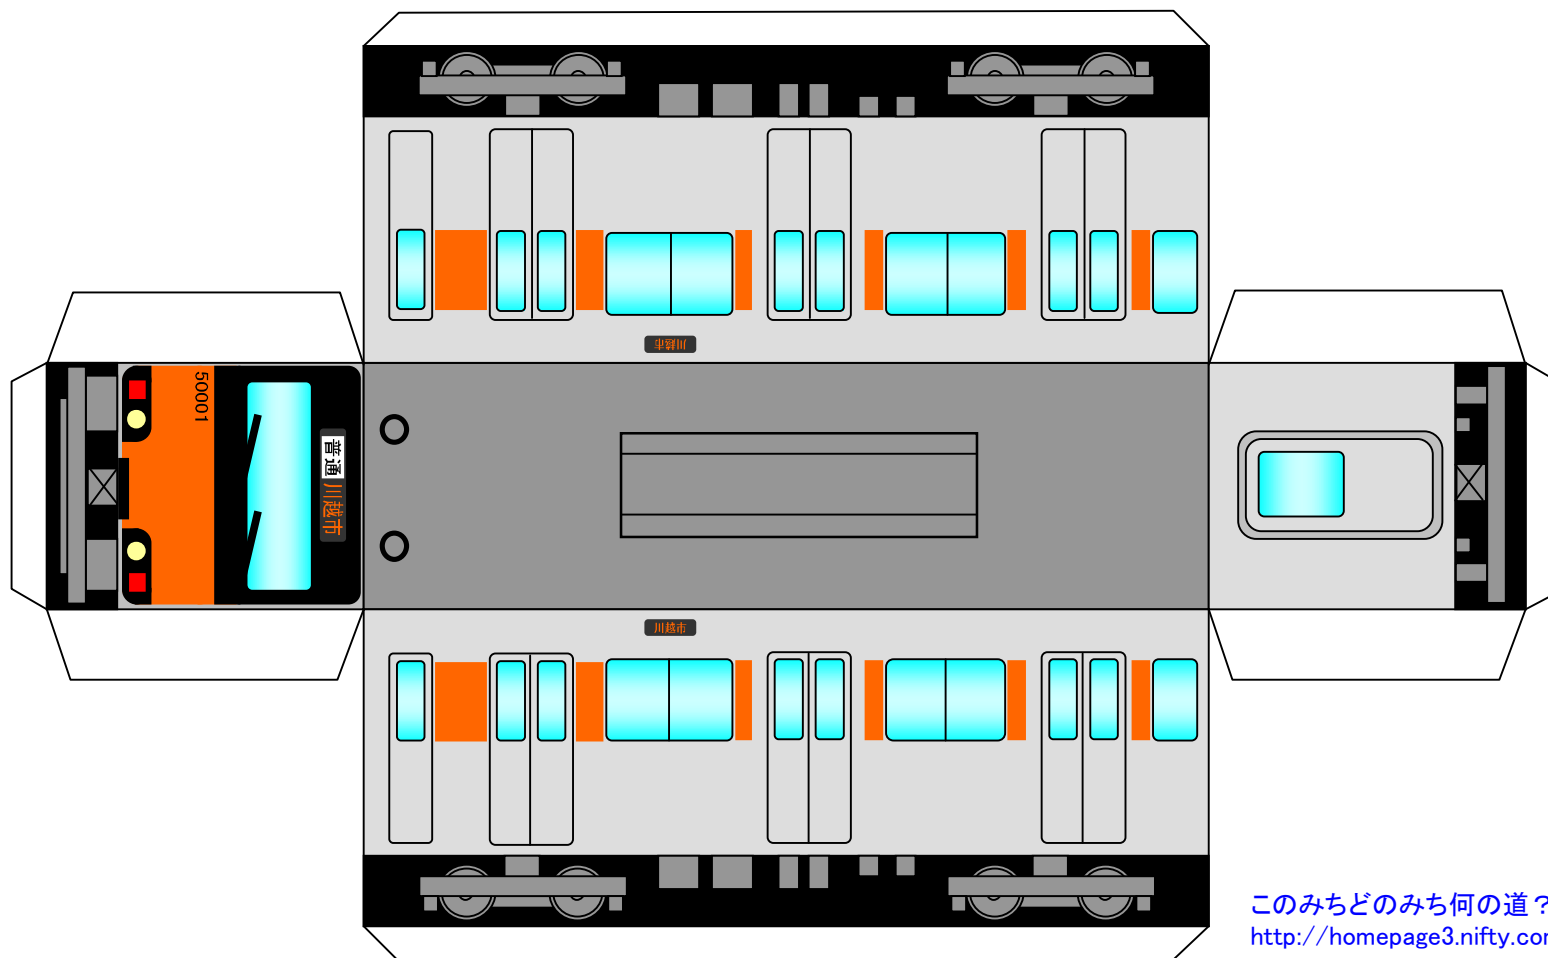

# 東武50000系

A4ヨコでの印刷をオススメします。

このみちどのみち何の道？  
<http://homepage3.nifty.com/massunroom/>