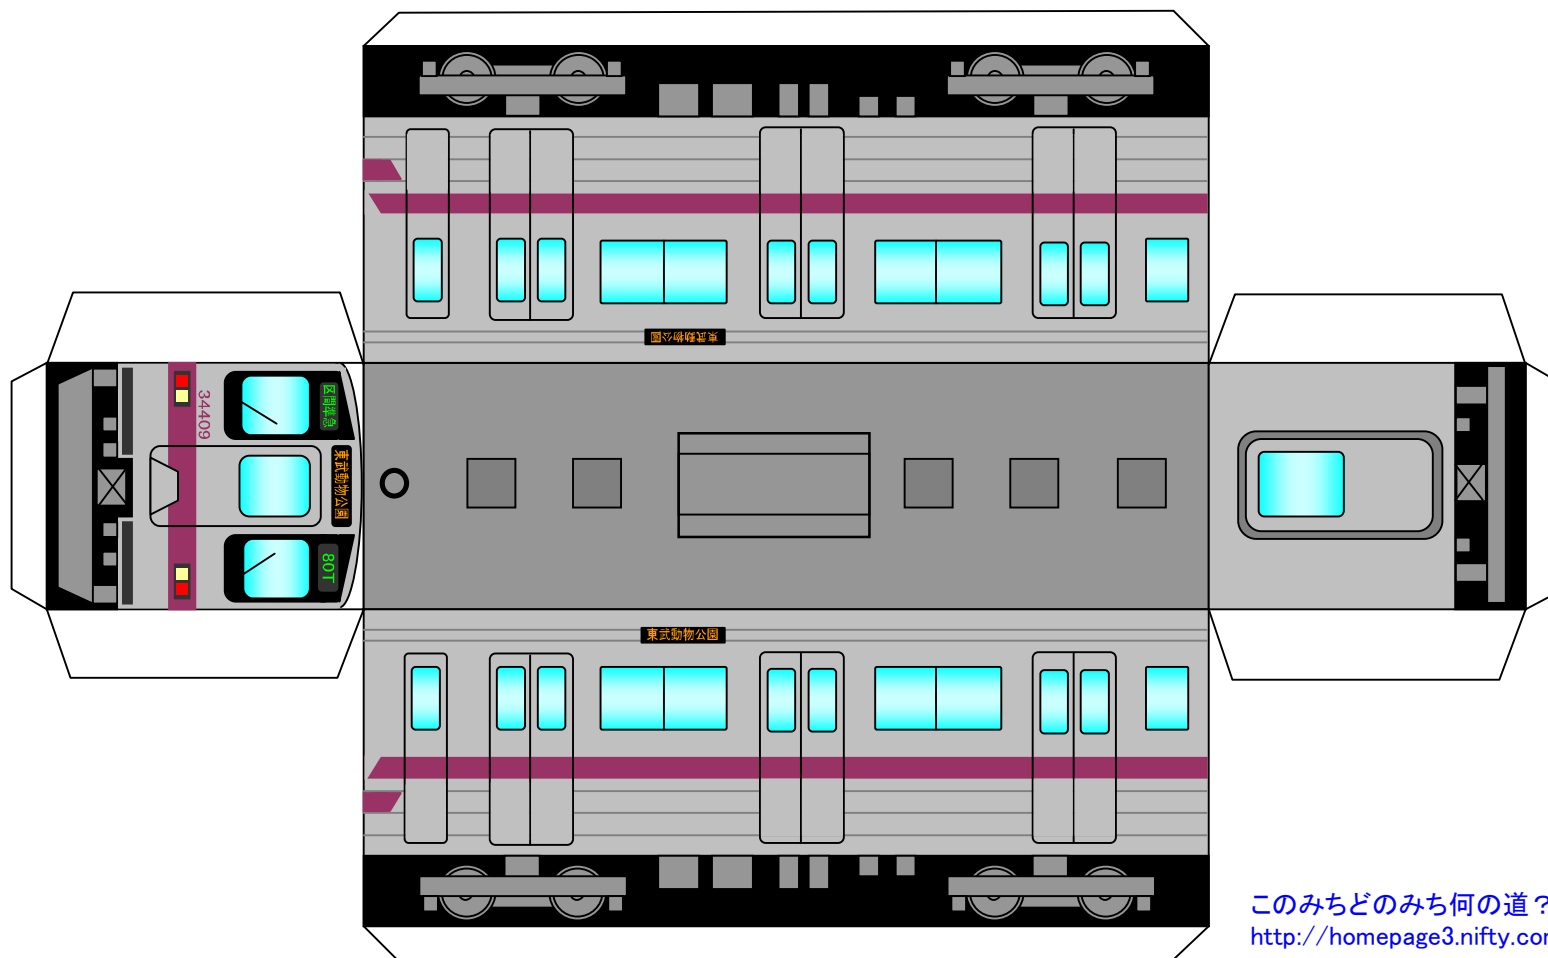

# 東武30000系

A4ヨコでの印刷をオススメします。

このみちどのみち何の道？  
<http://homepage3.nifty.com/massunroom/>