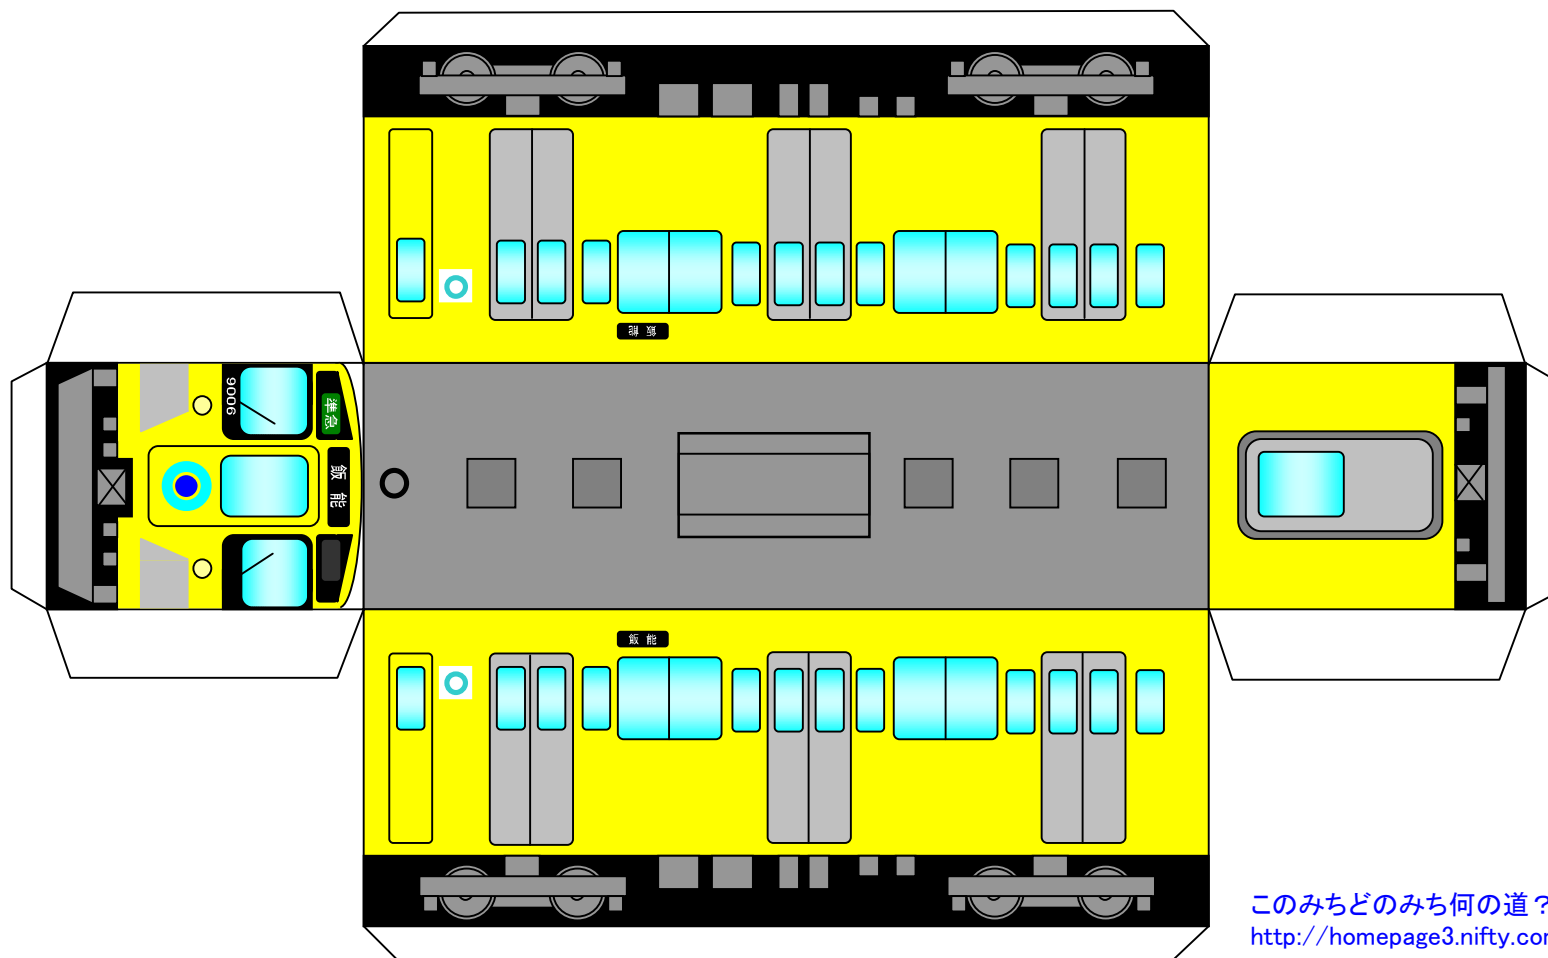

# 西武9000系

A4ヨコでの印刷をオススメします。

このみちどのみち何の道？  
<http://homepage3.nifty.com/massunroom/>