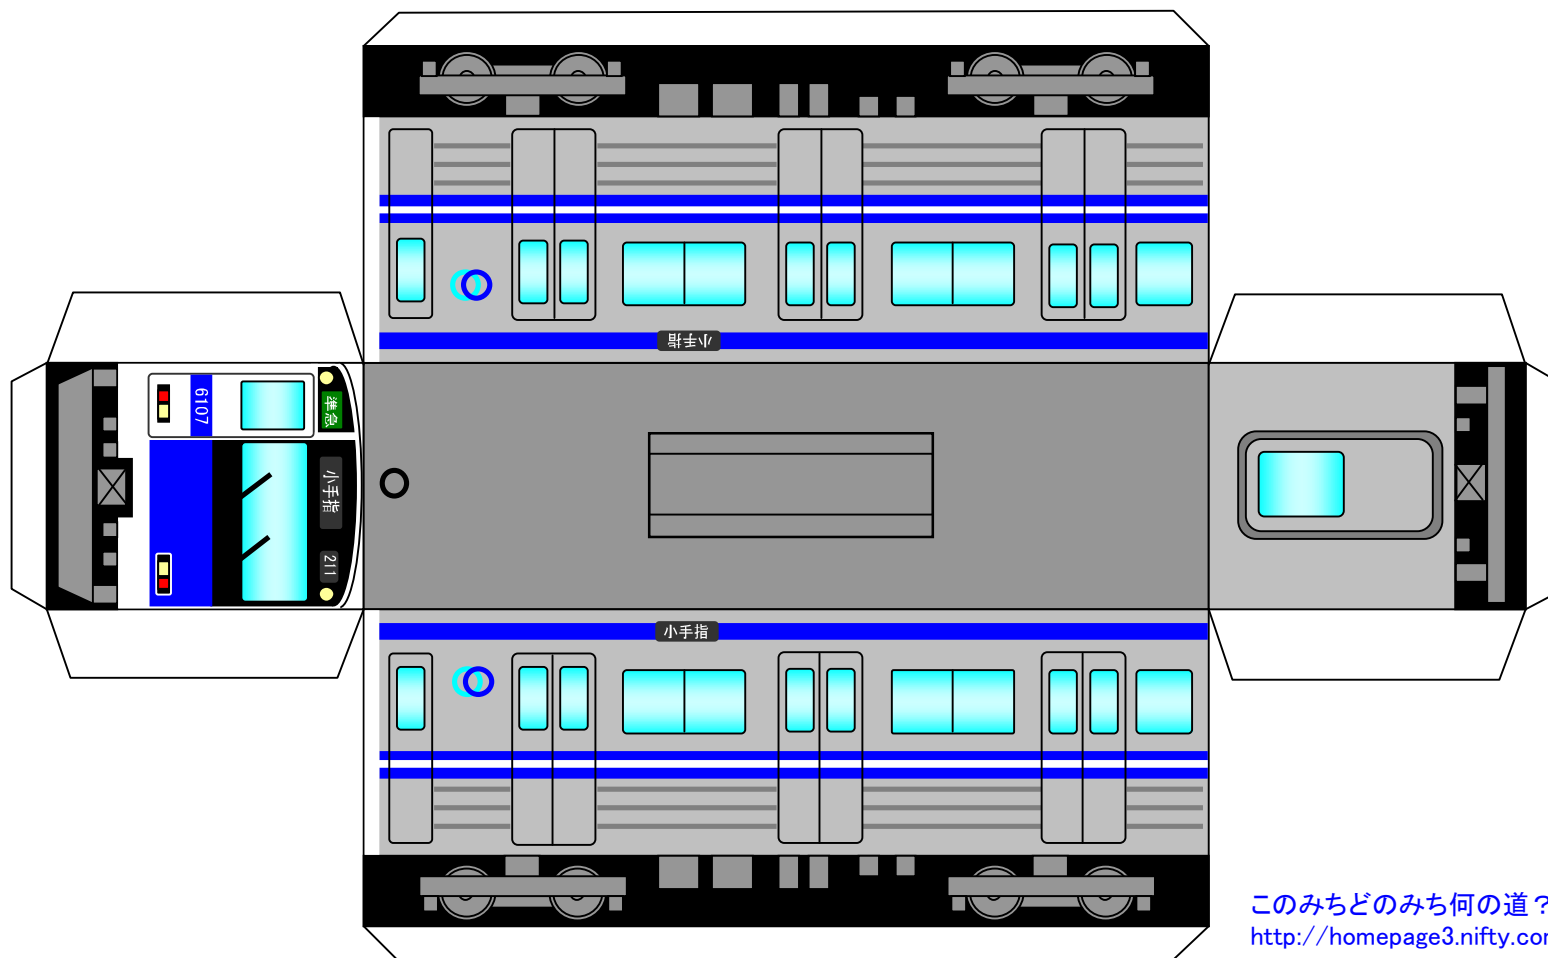

西武6000系

A4ヨコでの印刷をオススメします。

このみちどのみち何の道？
<http://homepage3.nifty.com/massunroom/>