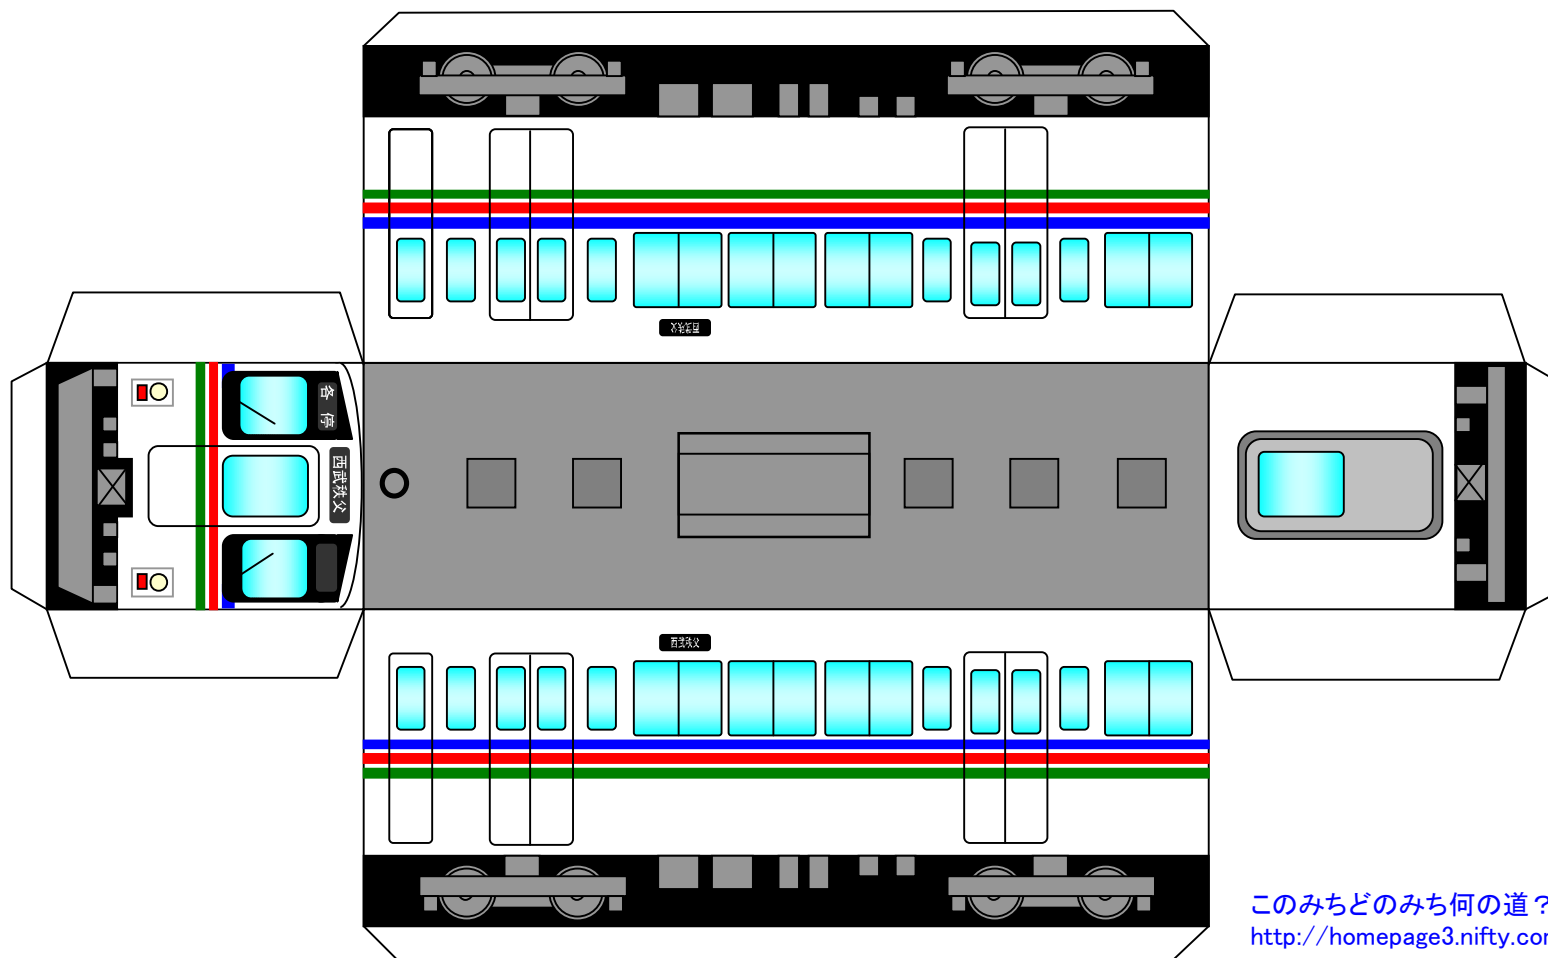

西武4000系

A4ヨコでの印刷をオススメします。

このみちどのみち何の道？
<http://homepage3.nifty.com/massunroom/>