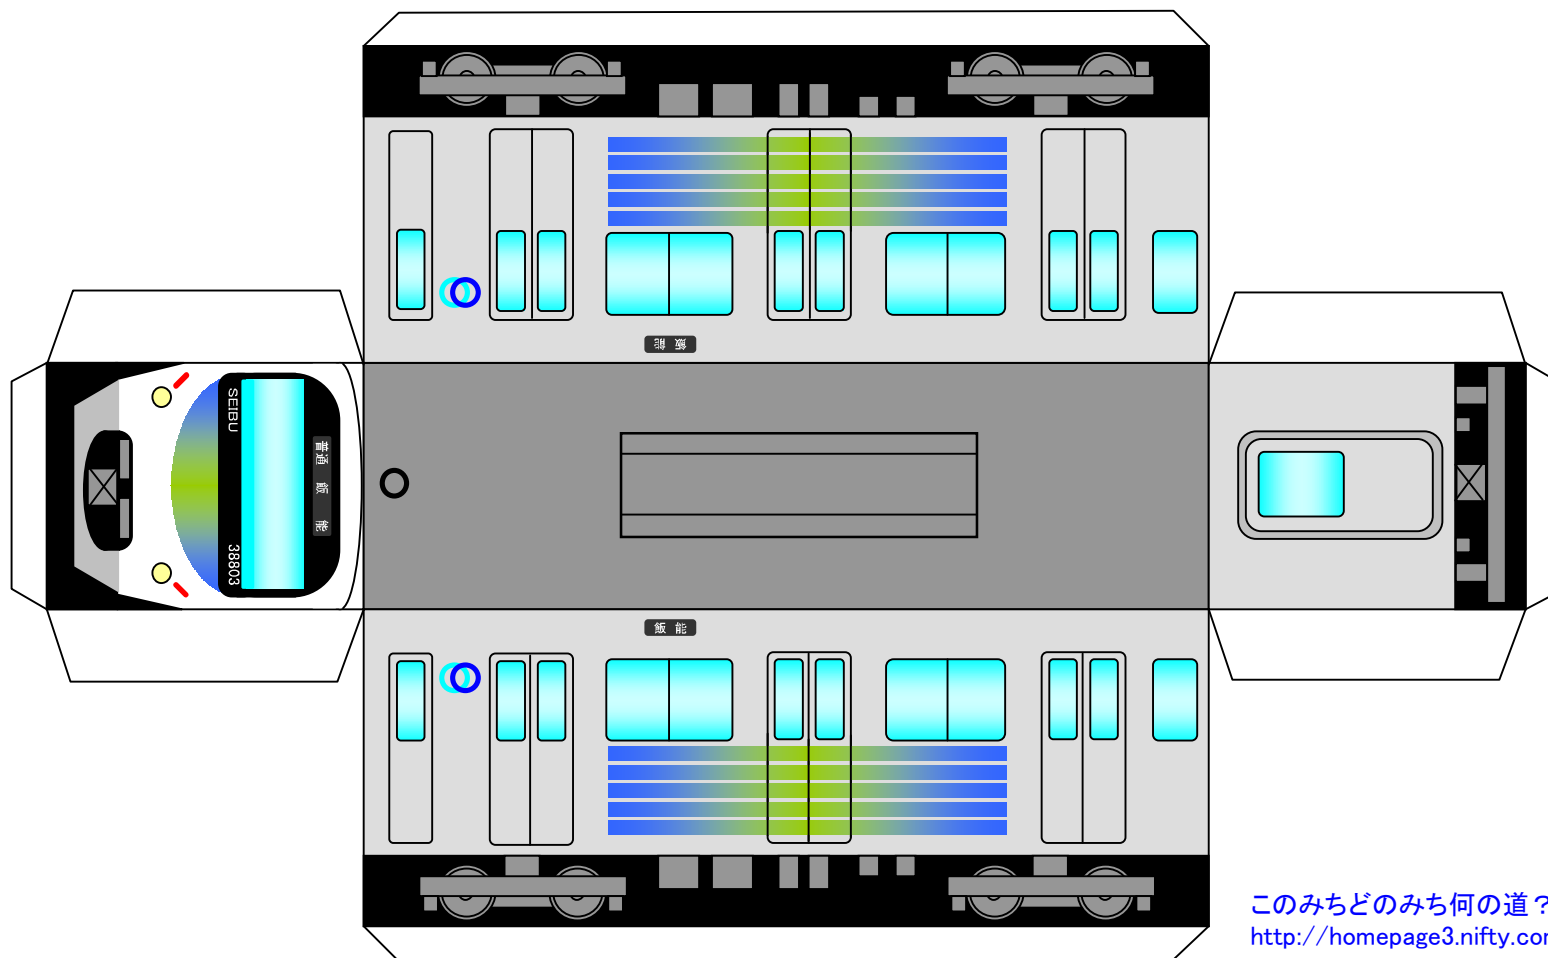

## 西武30000系

A4ヨコでの印刷をオススメします。

このみちどのみち何の道？  
<http://homepage3.nifty.com/massunroom/>