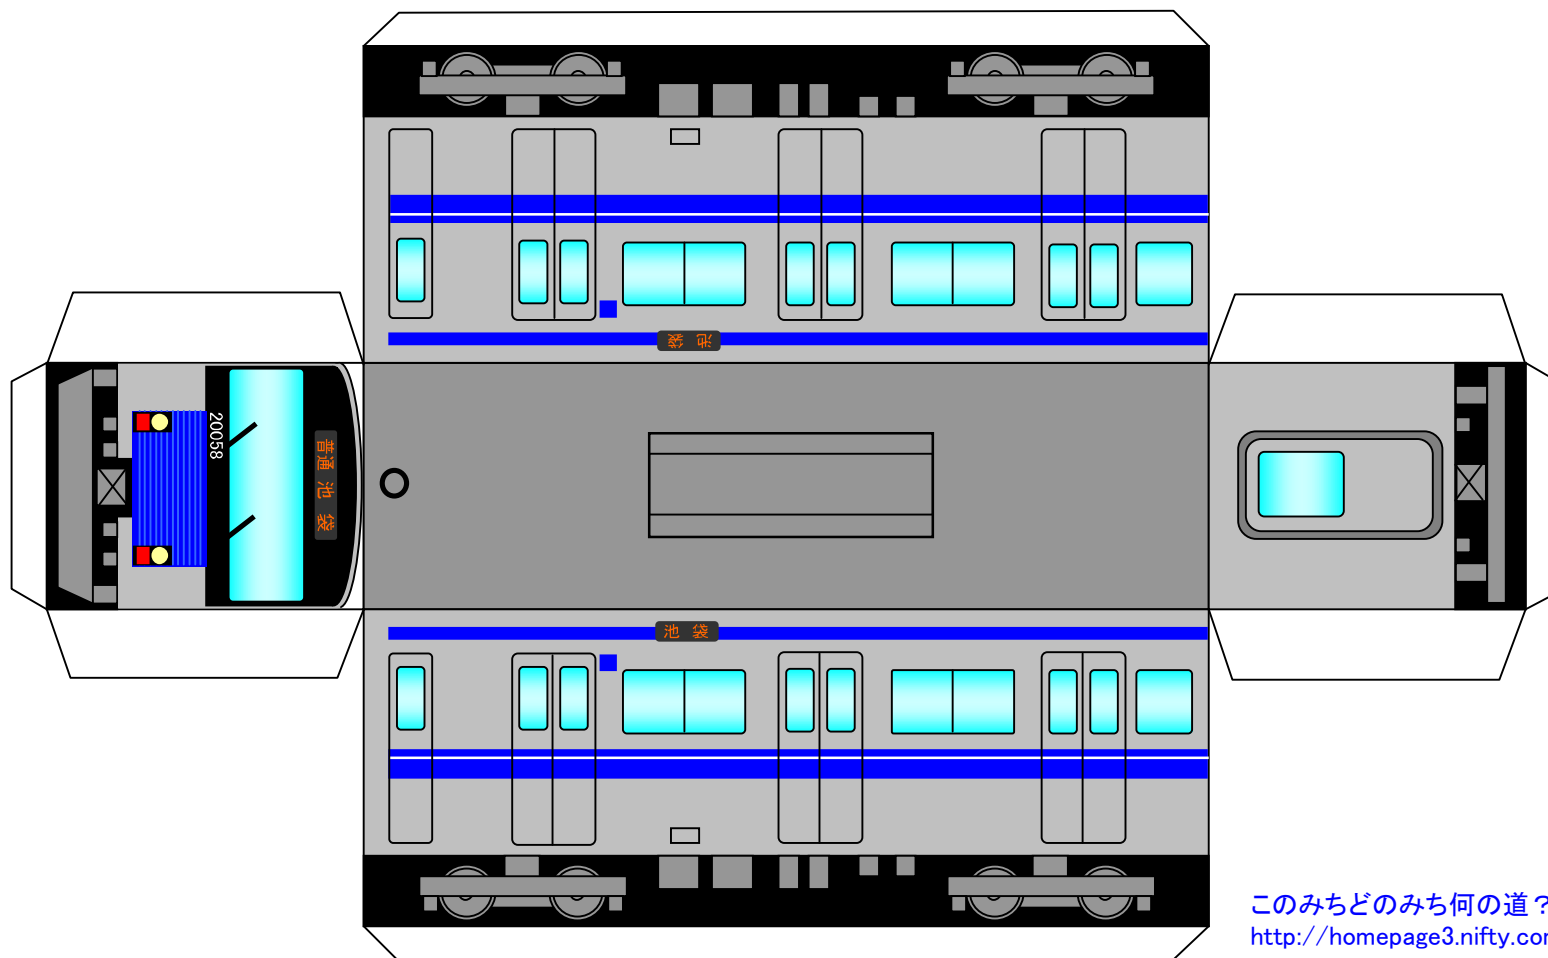

西武2000系

A4ヨコでの印刷をオススメします。

このみちどのみち何の道？
<http://homepage3.nifty.com/massunroom/>