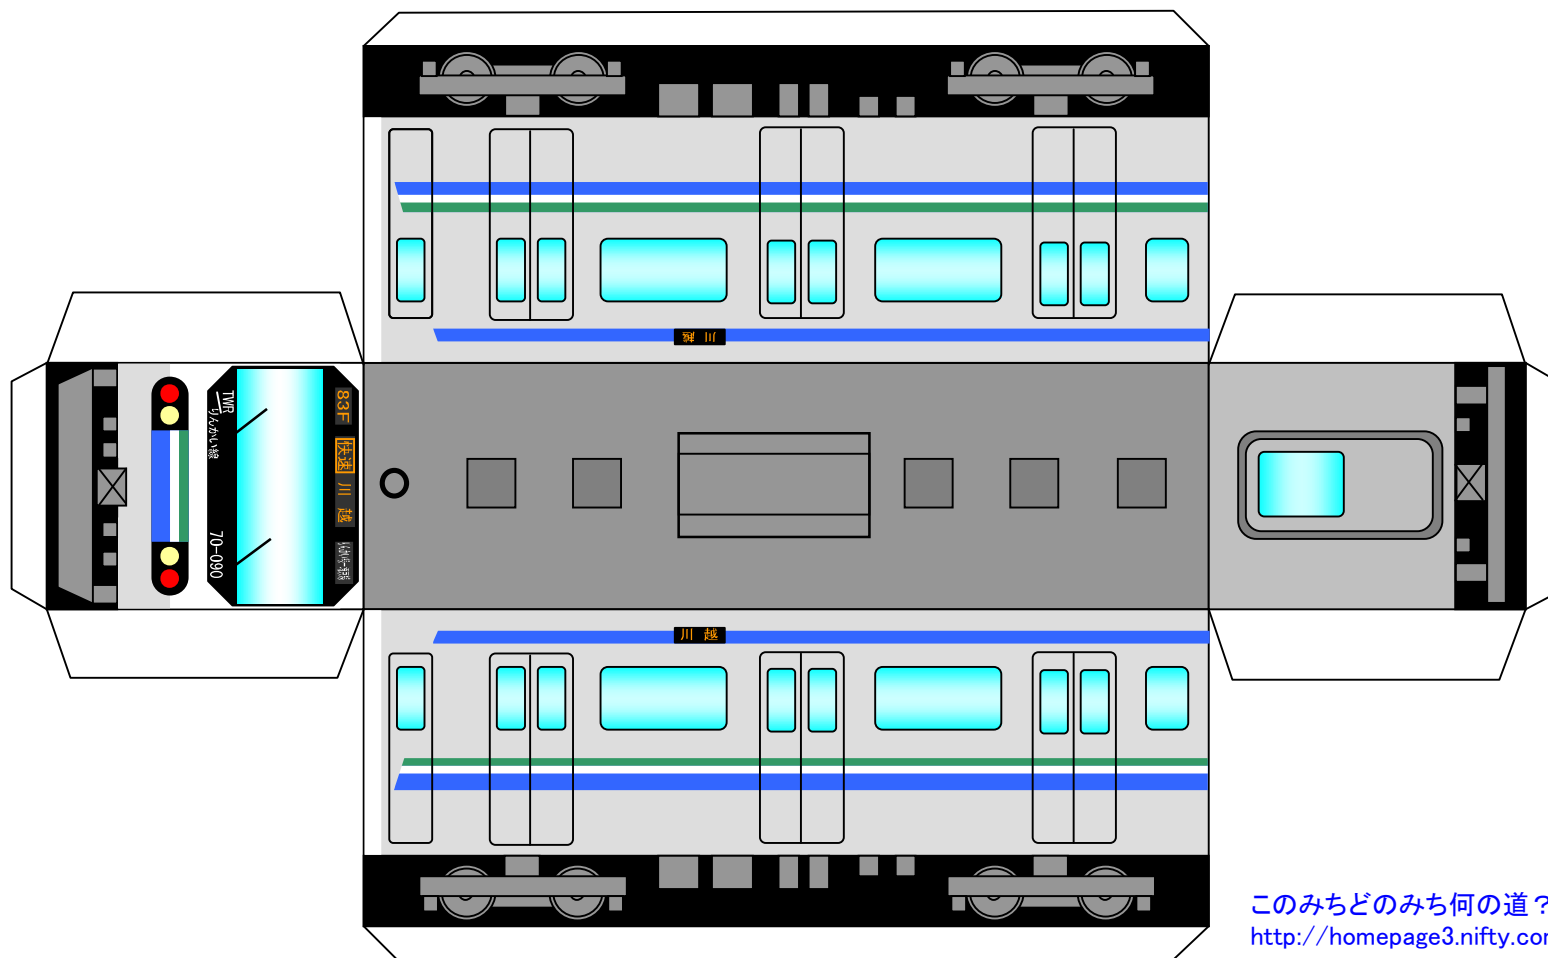

# りんかい線70-000形

A4ヨコでの印刷をオススメします。

このみちどのみち何の道？  
<http://homepage3.nifty.com/massunroom/>