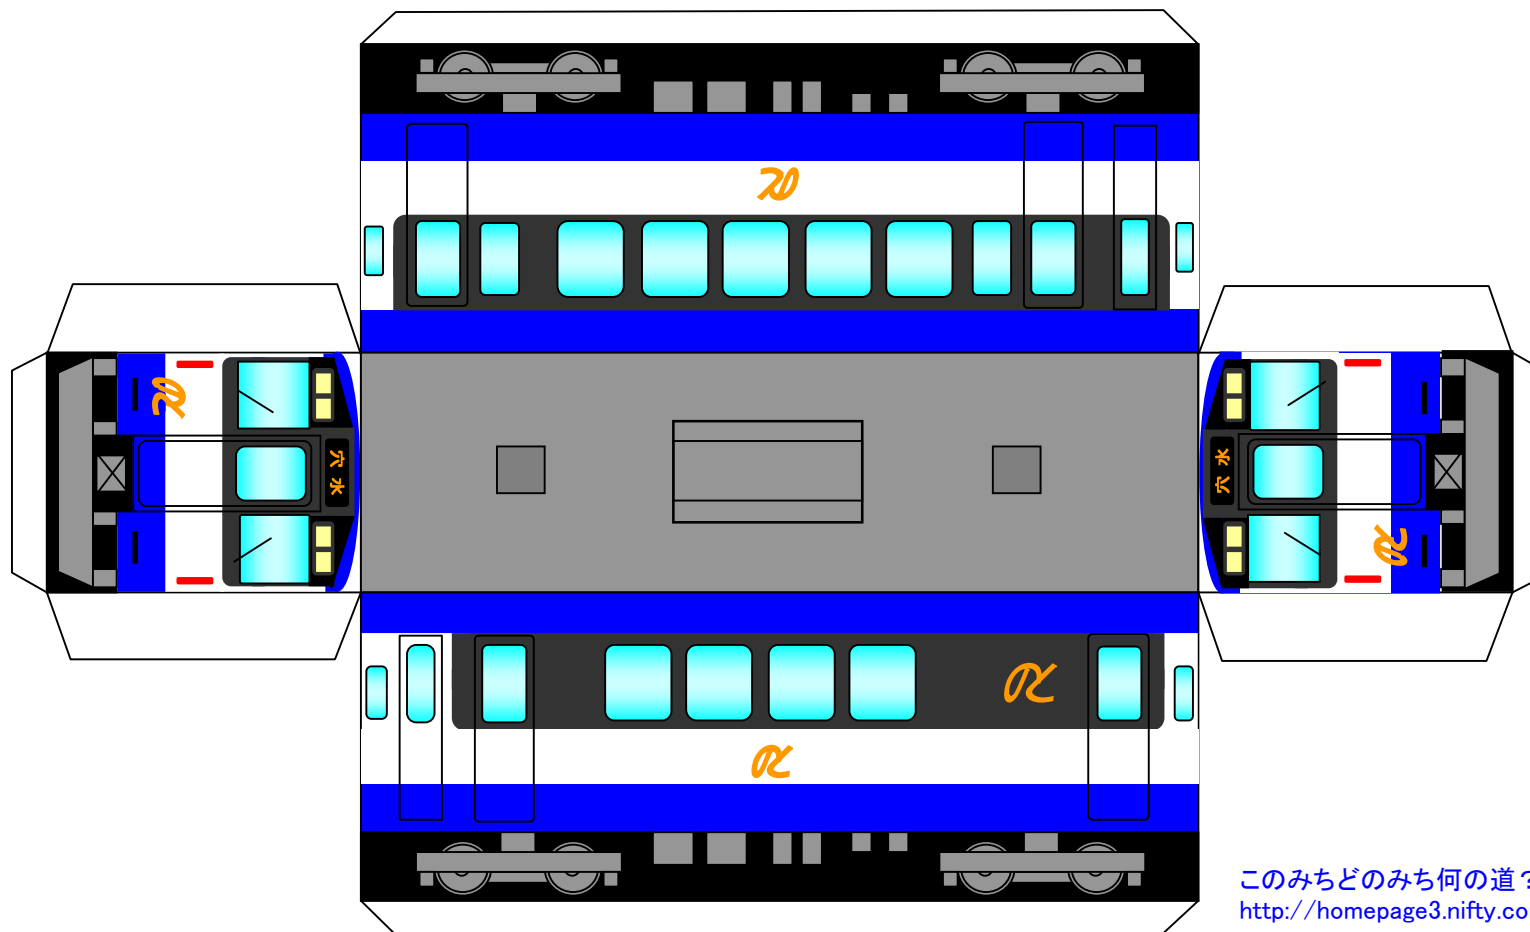

のと鉄道NT200形

A4ヨコでの印刷をオススメします。

このみちどのみち何の道？
<http://homepage3.nifty.com/massunroom/>