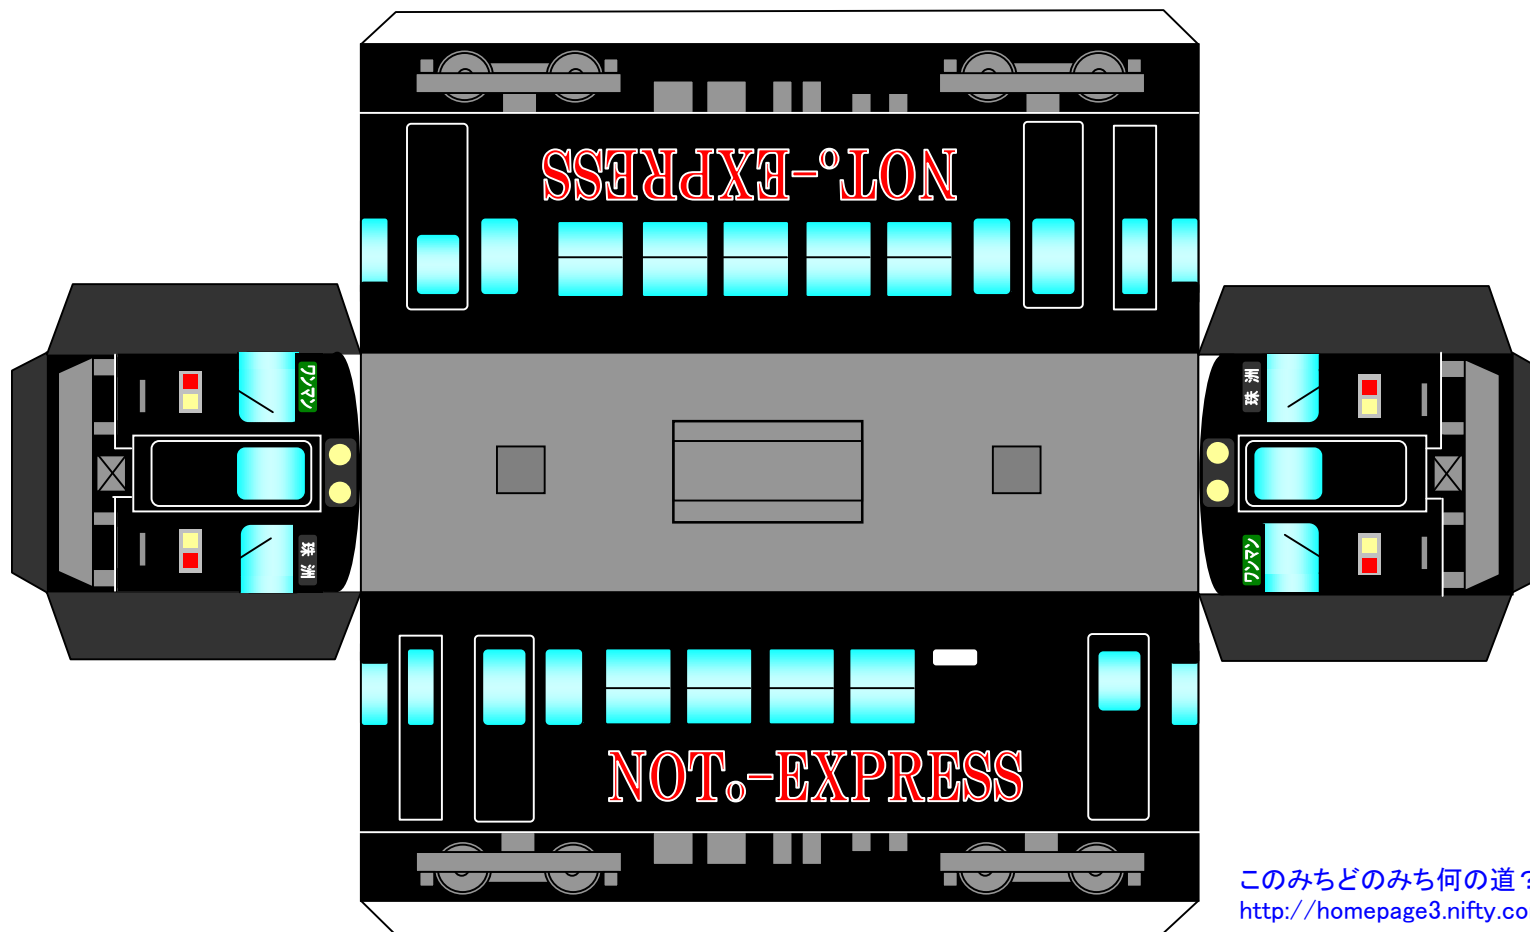

# のと鉄道ノットエクスプレス

A4ヨコでの印刷をオススメします。

このみちどのみち何の道？  
<http://homepage3.nifty.com/massunroom/>