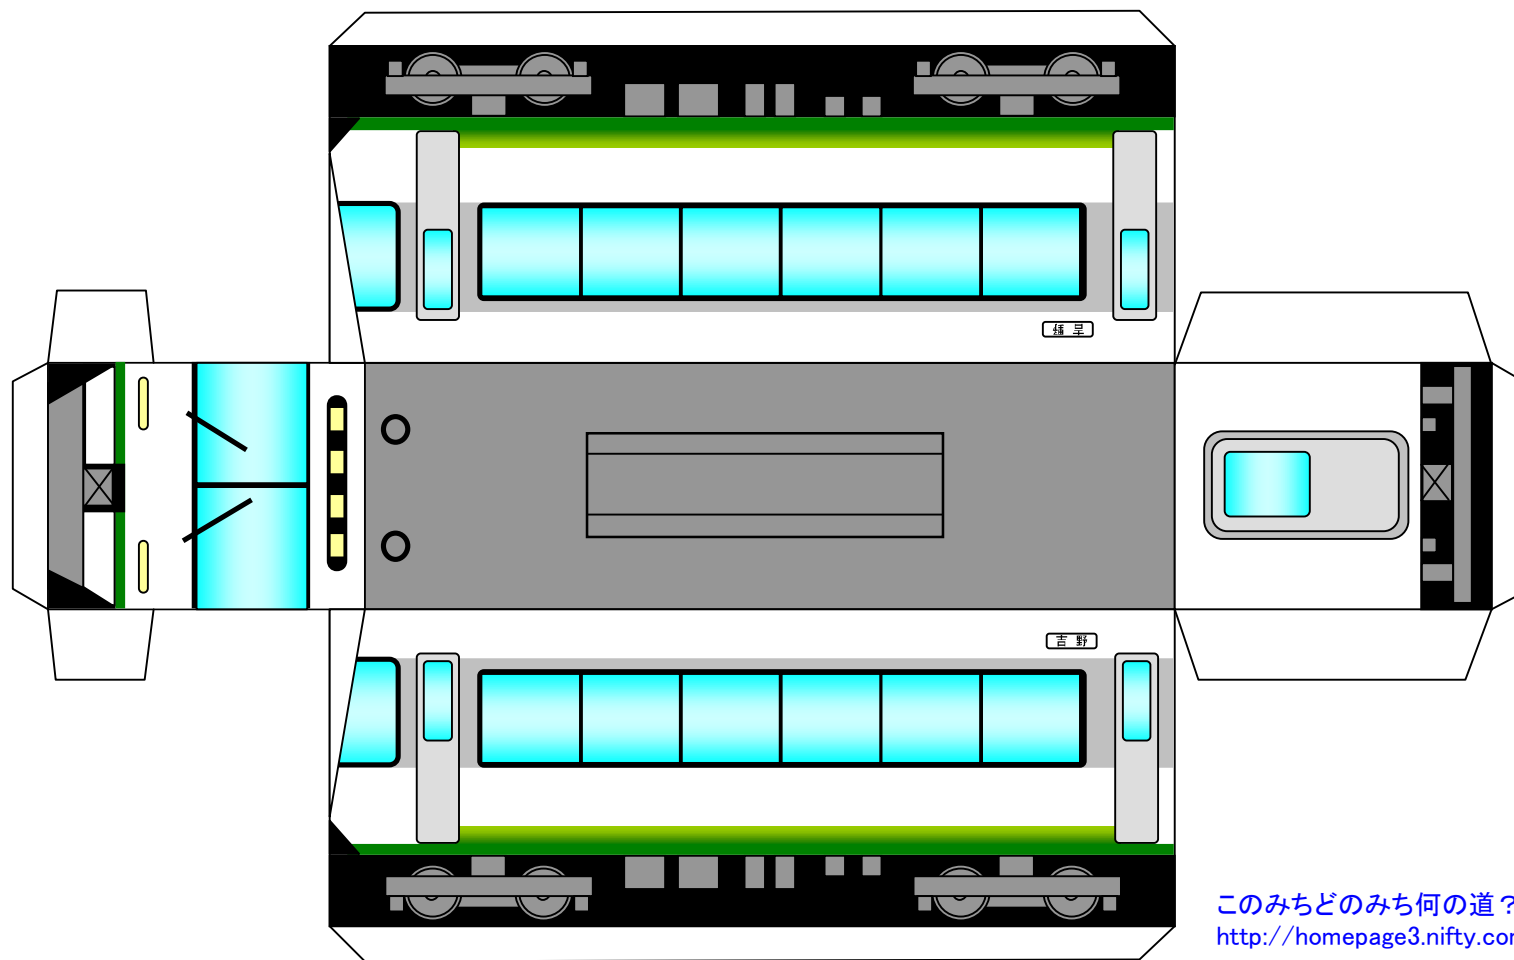

## 近鉄26000系さくらライナー

A4ヨコでの印刷をオススメします。

このみちどのみち何の道？  
<http://homepage3.nifty.com/massunroom/>