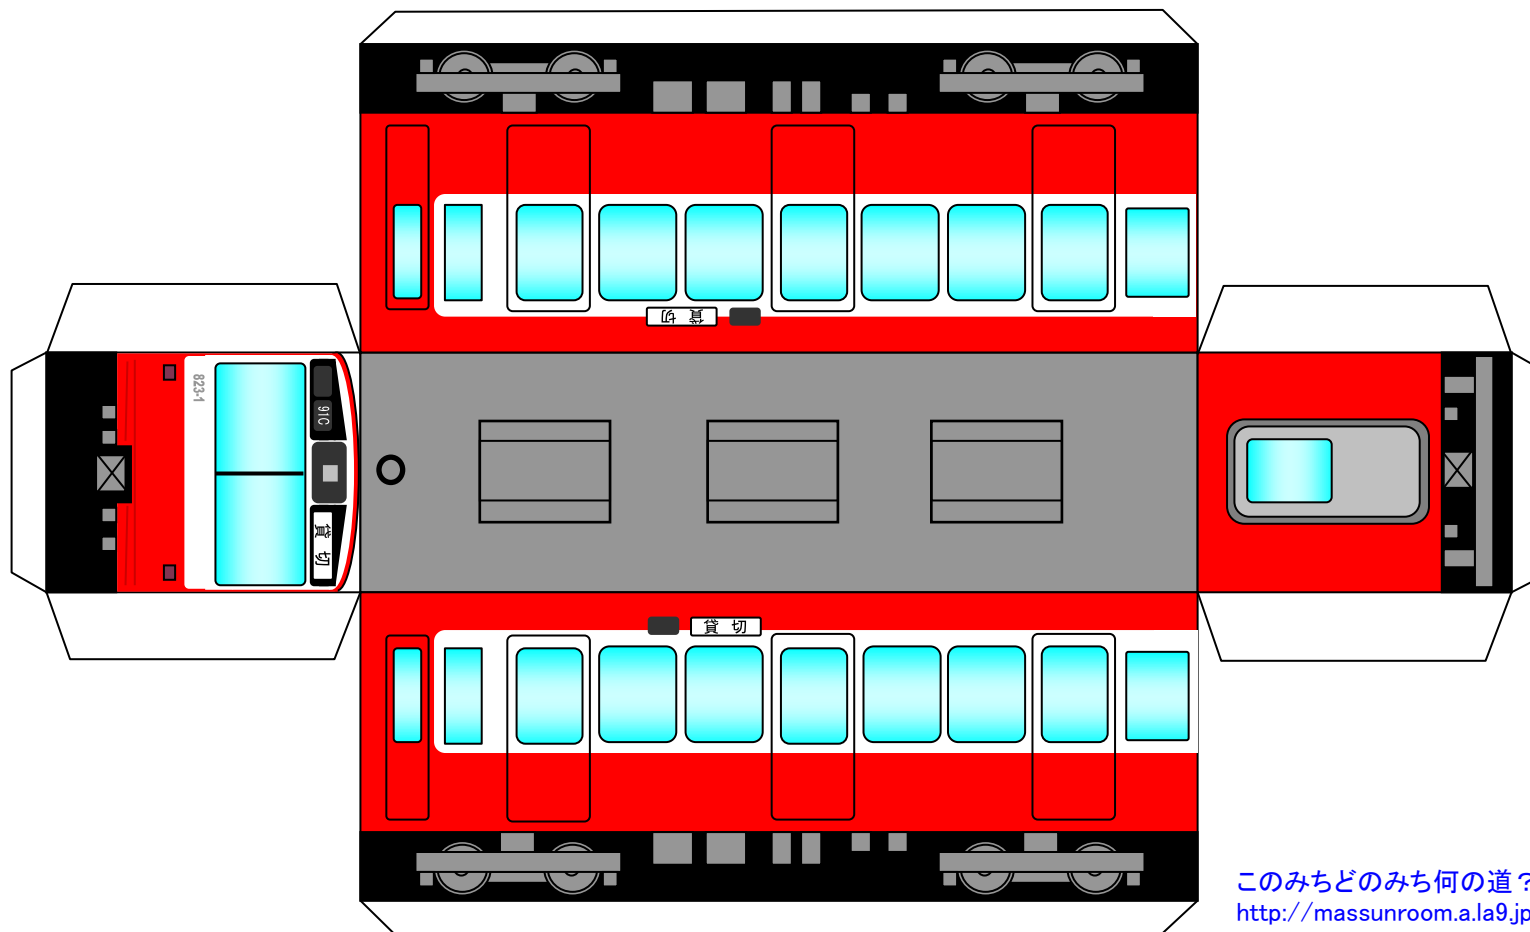

## 京急800形

A4ヨコでの印刷をオススメします。

このみちどのみち何の道？  
<http://massunroom.a.la9.jp/>