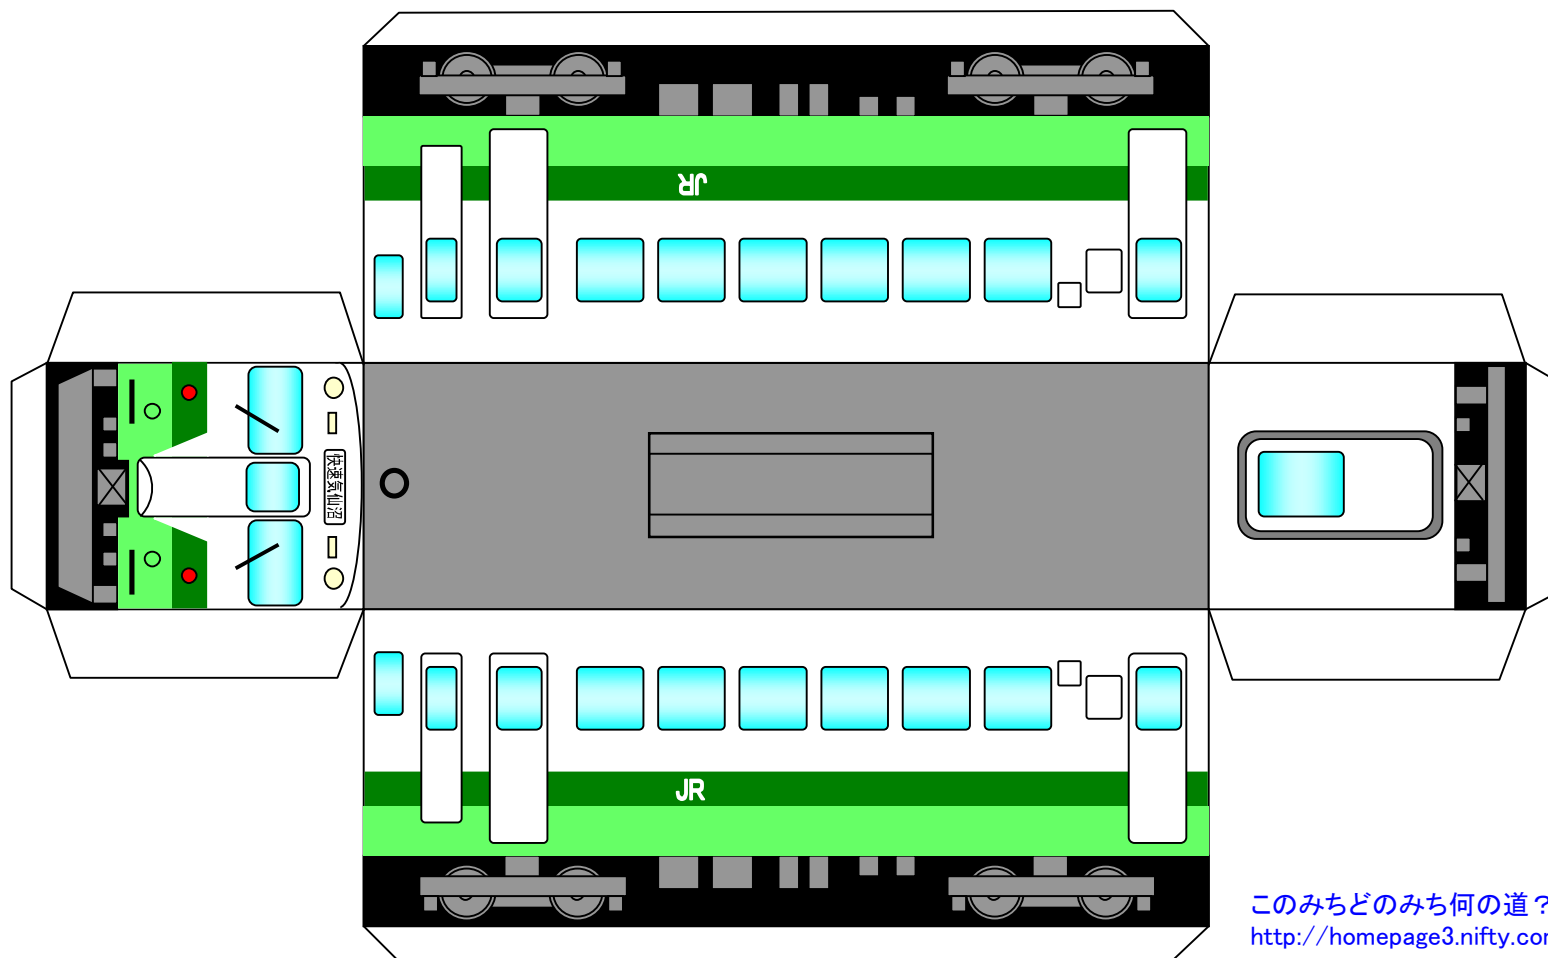

キハ28形南三陸

A4ヨコでの印刷をオススメします。

このみちどのみち何の道？
<http://homepage3.nifty.com/massunroom/>