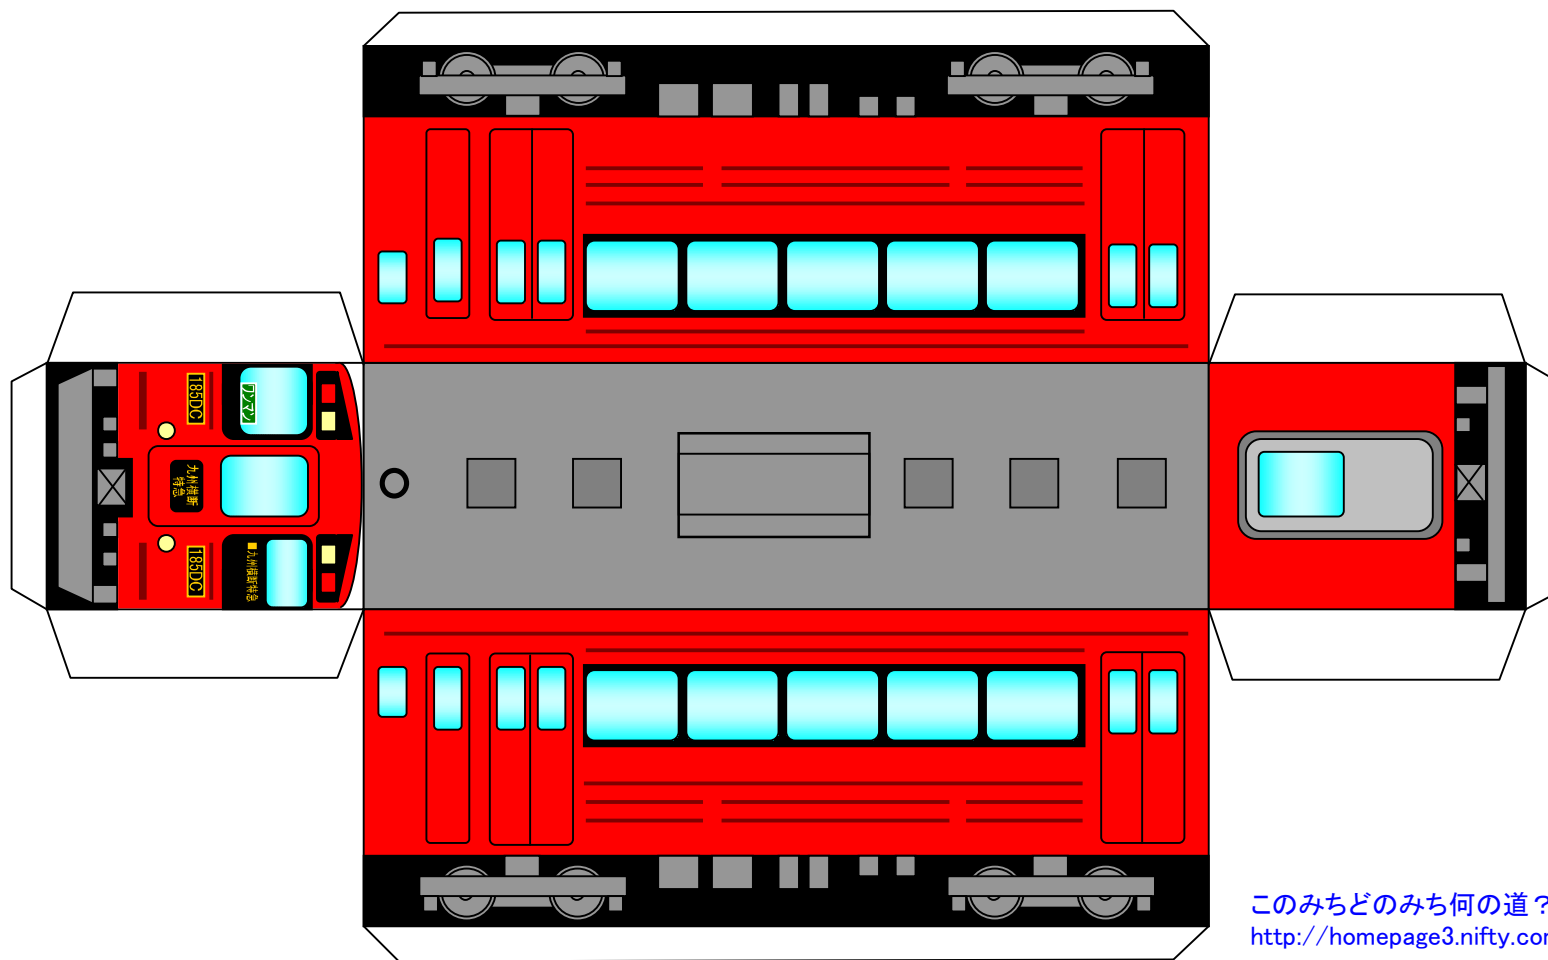

キハ185系九州横断特急

A4ヨコでの印刷をオススメします。

このみちどのみち何の道？
<http://homepage3.nifty.com/massunroom/>