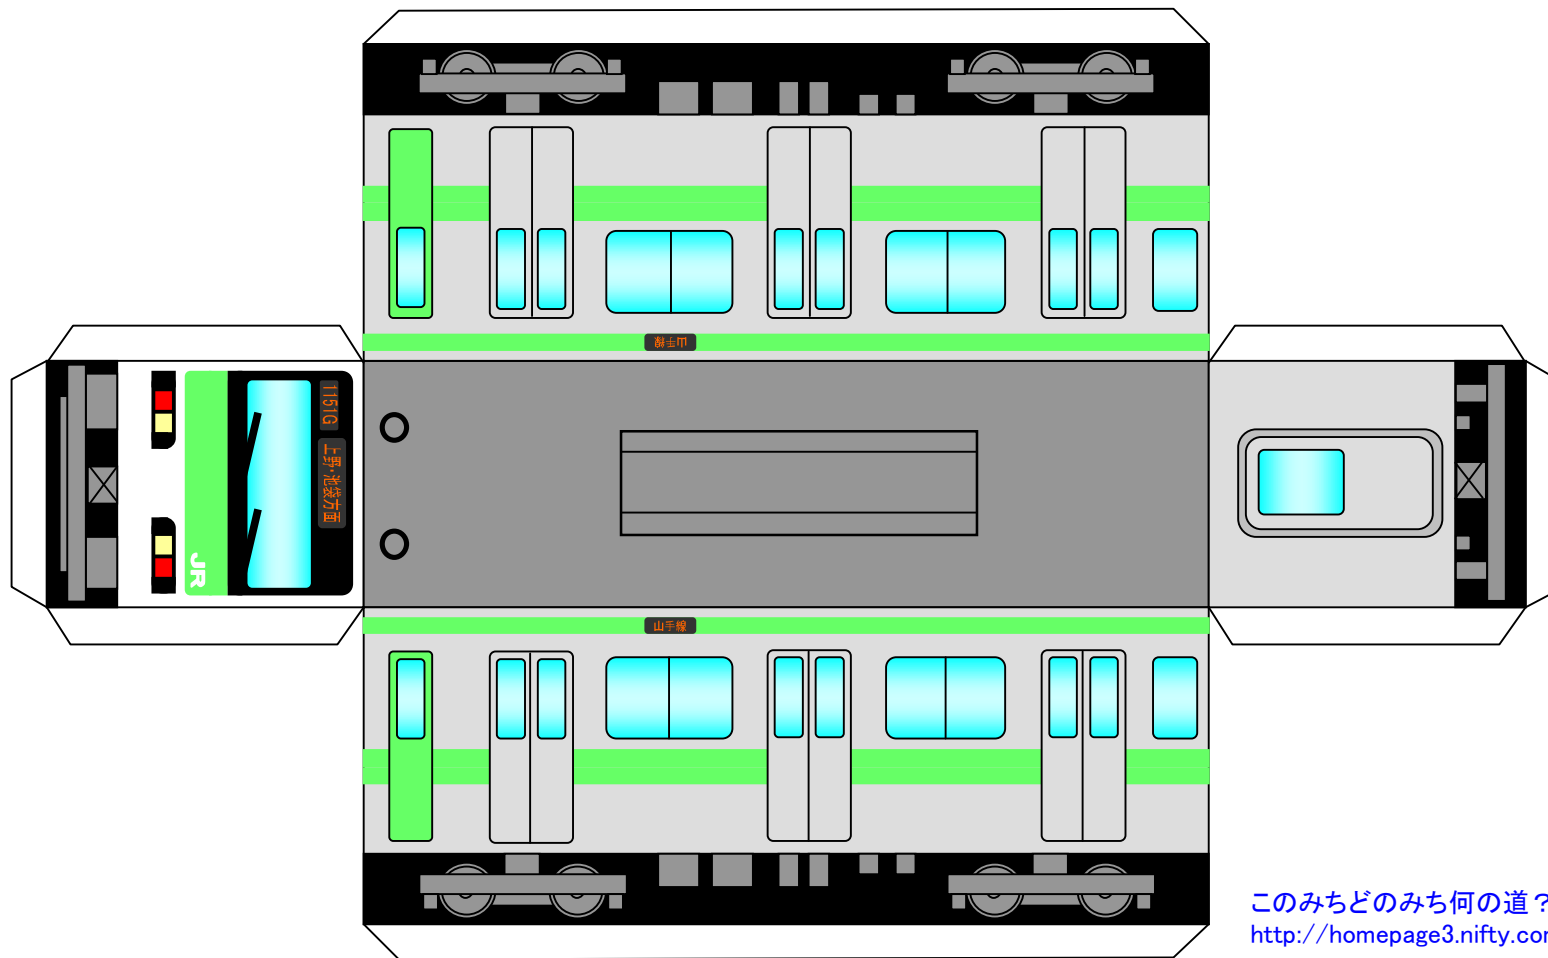

E231系 山手線

A4ヨコでの印刷をオススメします。

このみちどのみち何の道？
<http://homepage3.nifty.com/massunroom/>