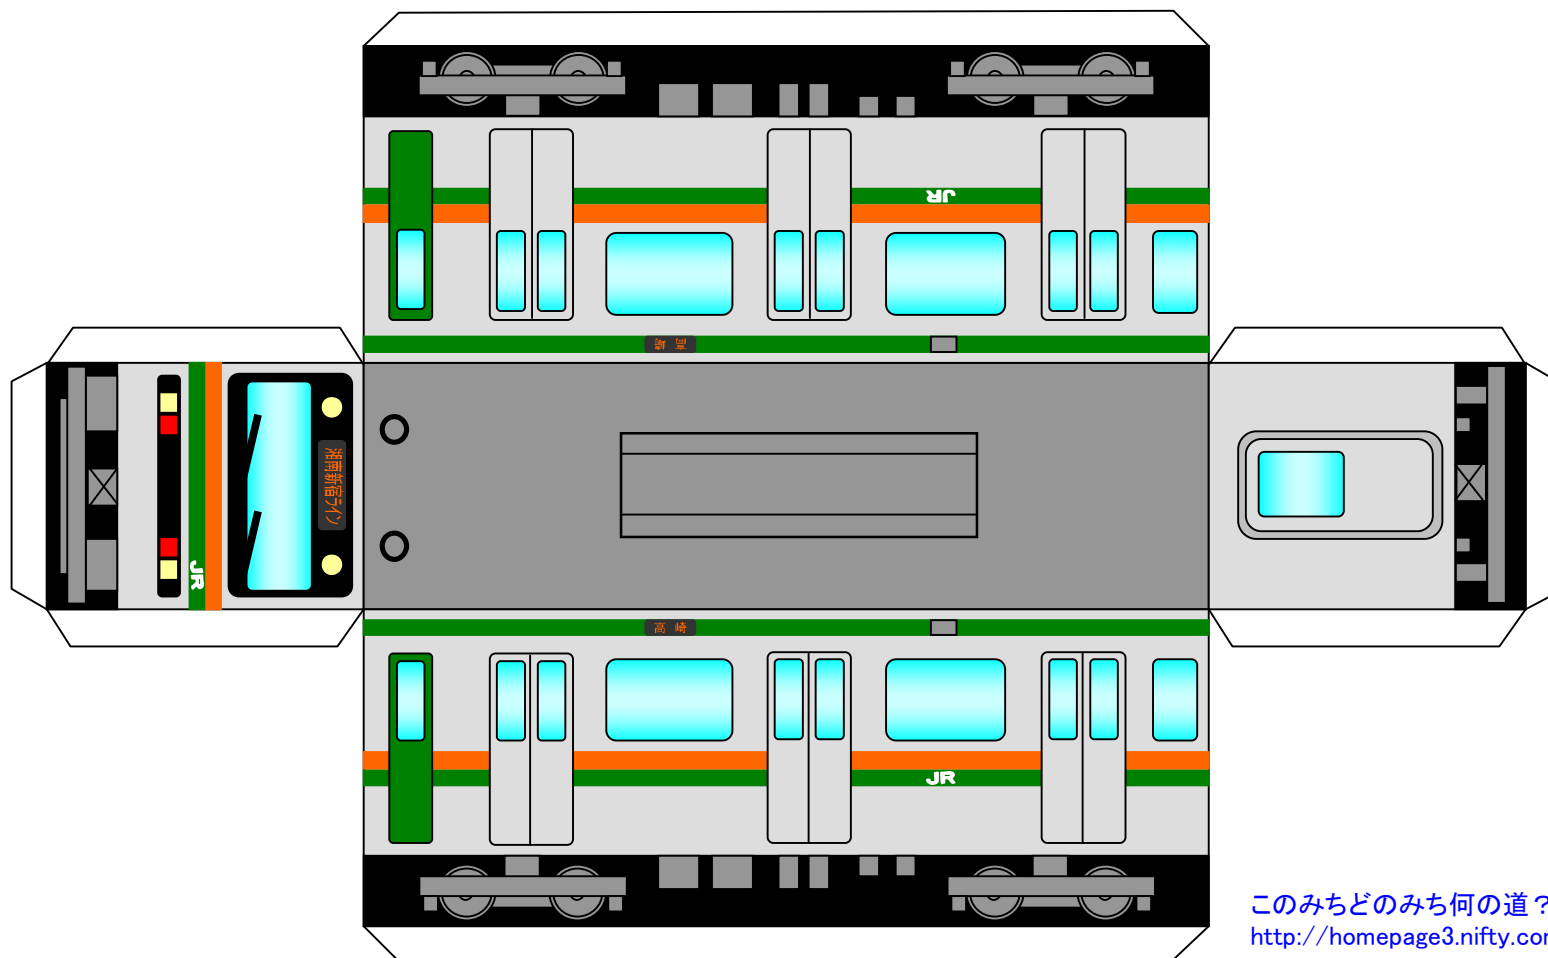

E231系 湘南新宿ライン

A4ヨコでの印刷をオススメします。

このみちどのみち何の道？
<http://homepage3.nifty.com/massunroom/>