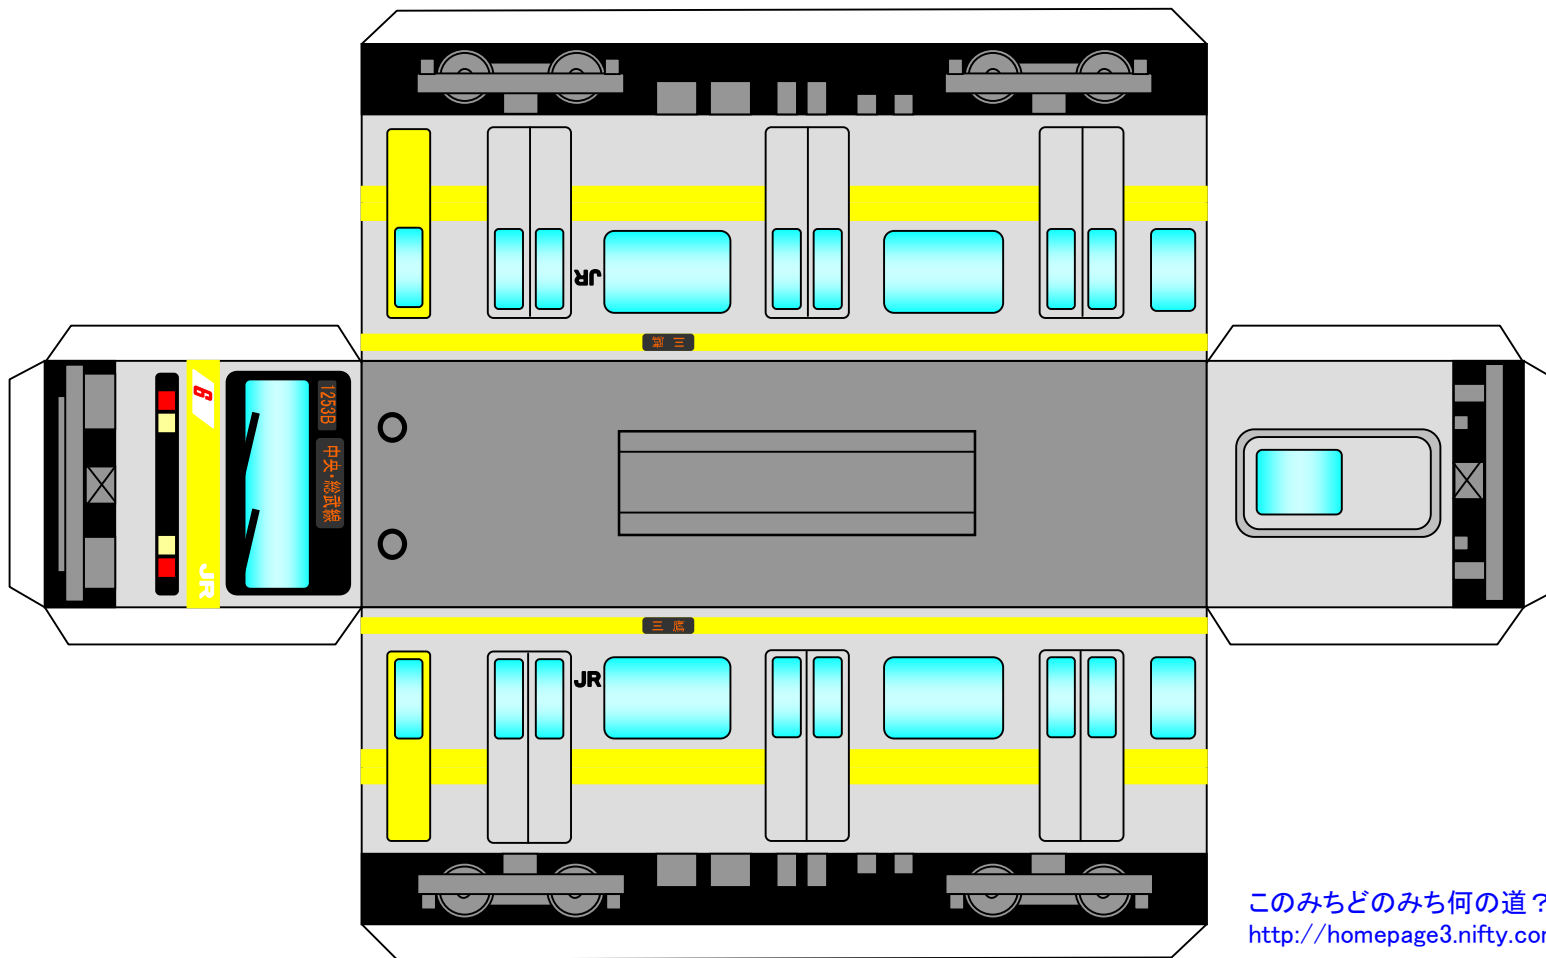

## E231系 中央総武緩行線

A4ヨコでの印刷をオススメします。

このみちどのみち何の道？  
<http://homepage3.nifty.com/massunroom/>