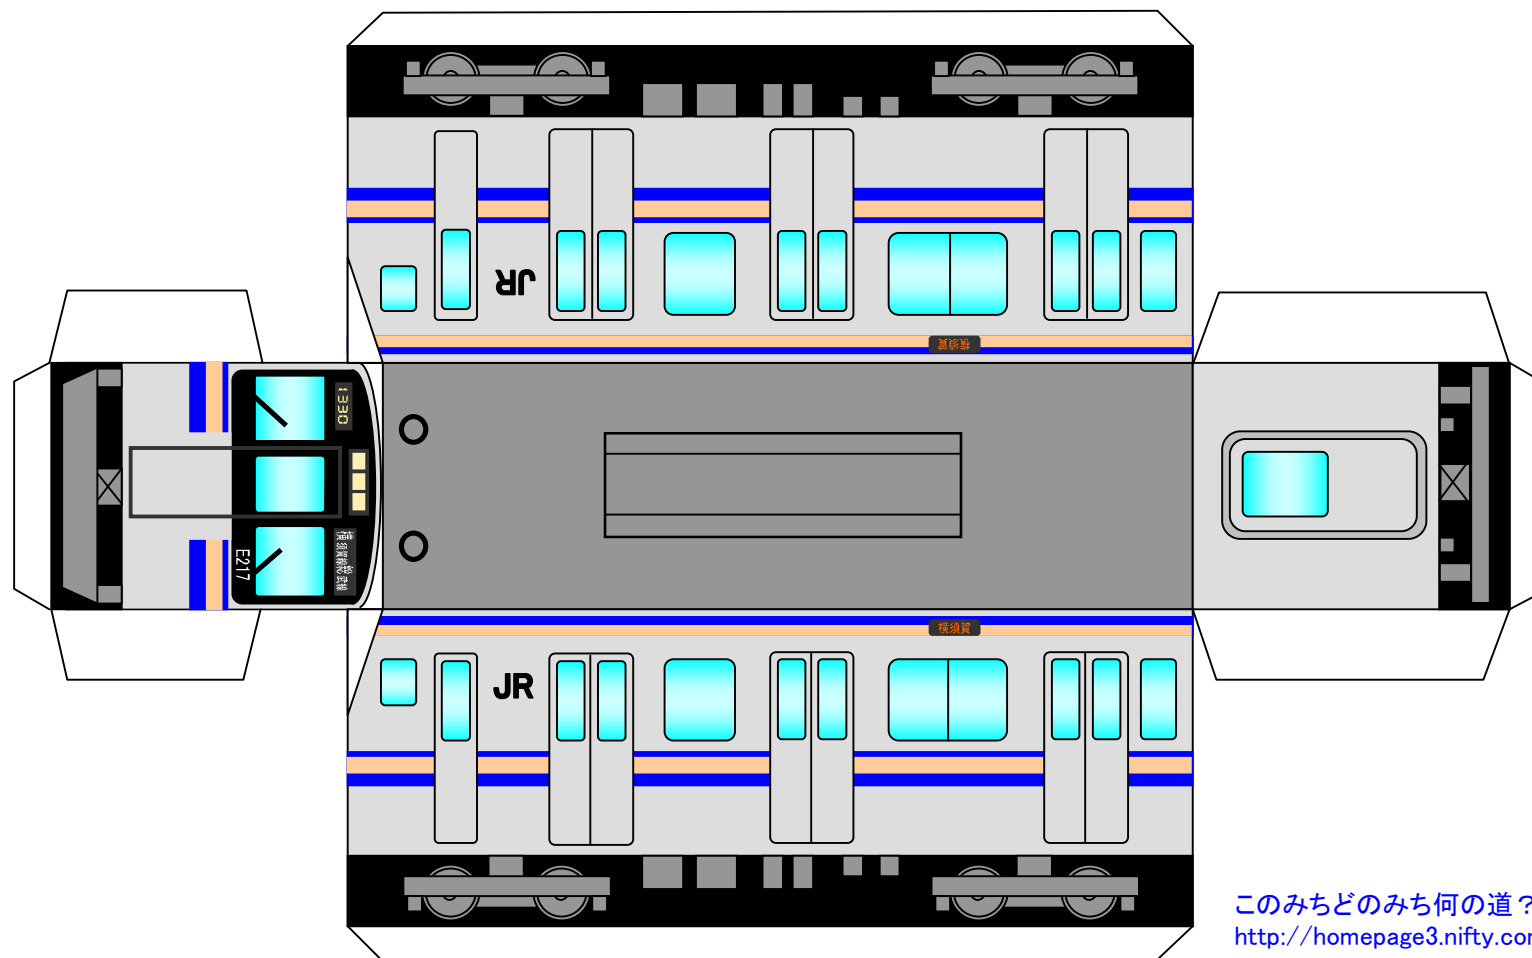

## E217系 横須賀線

A4ヨコでの印刷をオススメします。

このみちどのみち何の道？  
<http://homepage3.nifty.com/massunroom/>