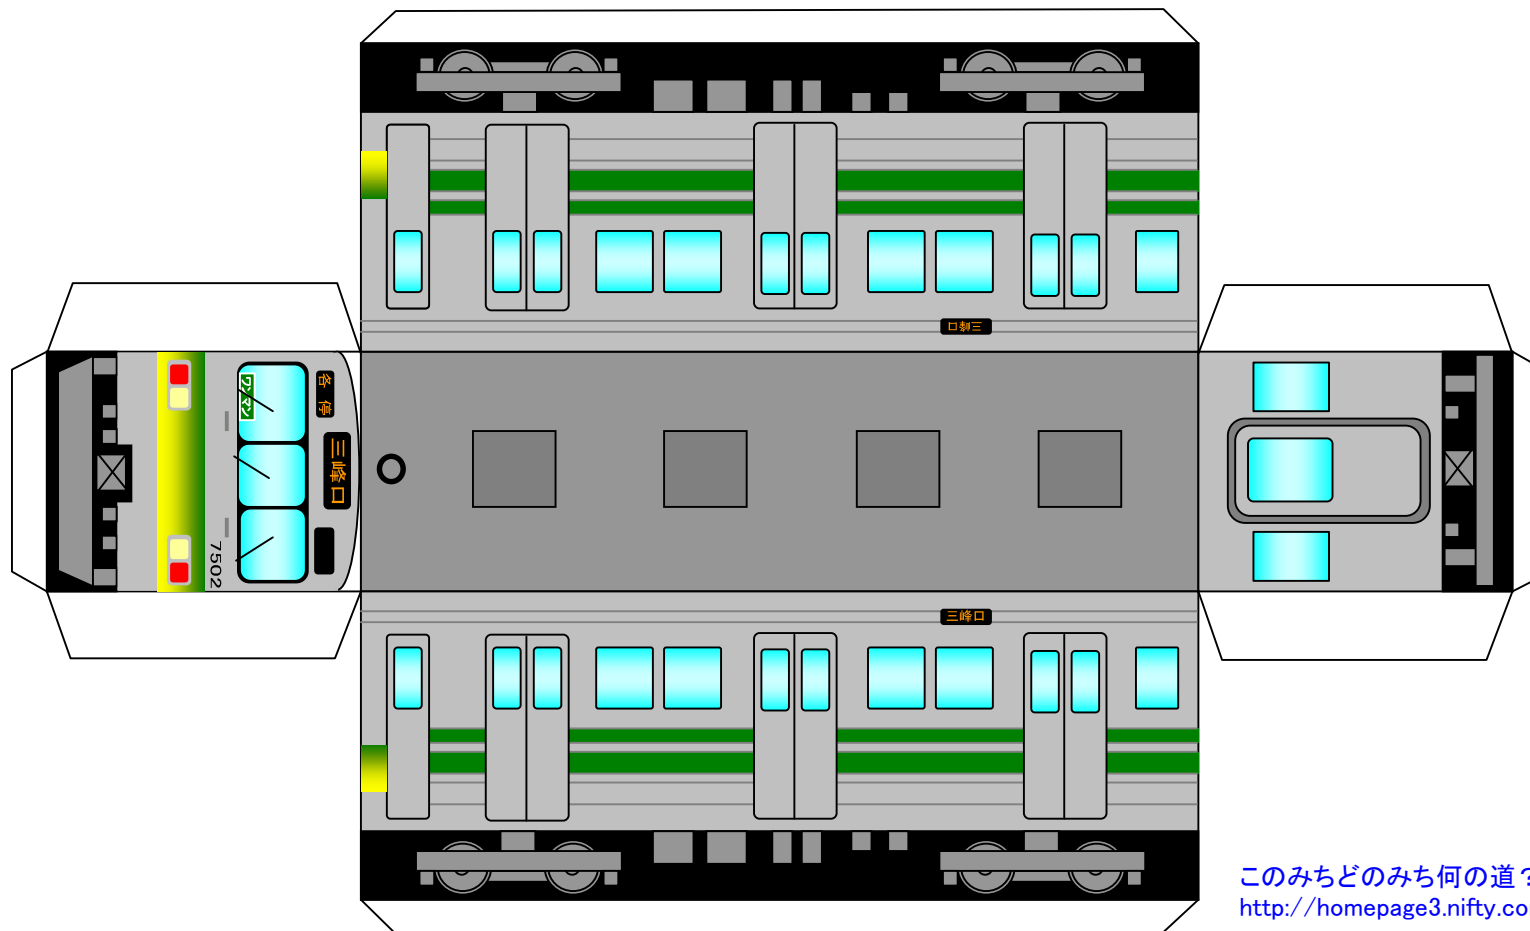

# 秩父鉄道7500系

A4ヨコでの印刷をオススメします。

このみちどのみち何の道？  
<http://homepage3.nifty.com/massunroom/>