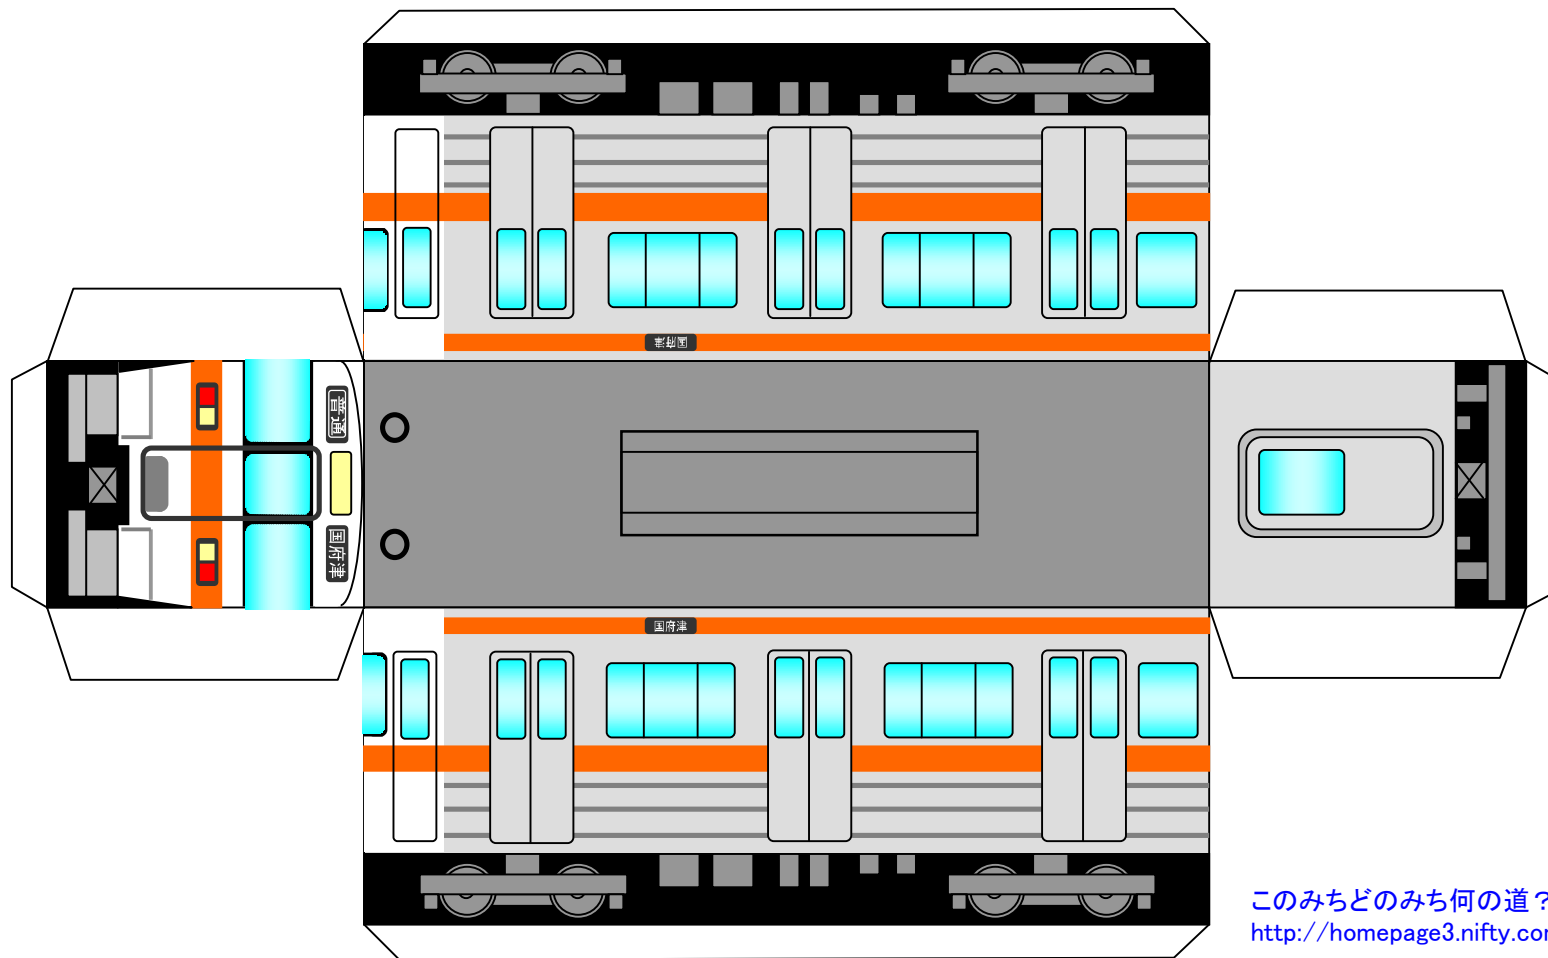

## 313系 御殿場線

A4ヨコでの印刷をオススメします。

このみちどのみち何の道？  
<http://homepage3.nifty.com/massunroom/>