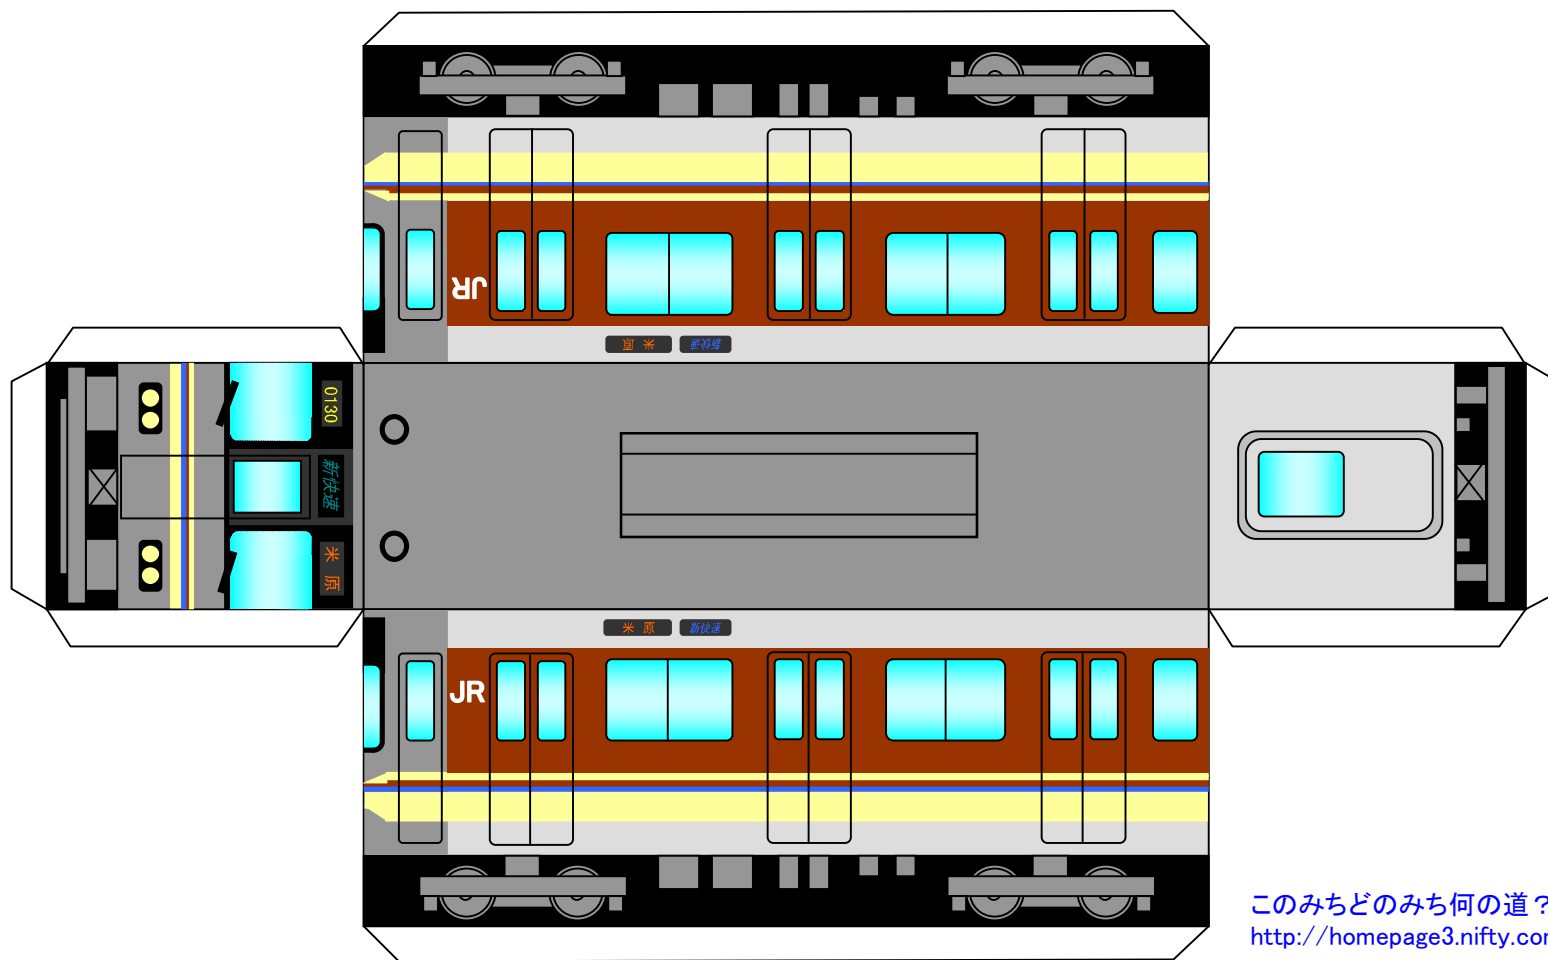

## 223系新快速

A4ヨコでの印刷をオススメします。

このみちどのみち何の道？  
<http://homepage3.nifty.com/massunroom/>