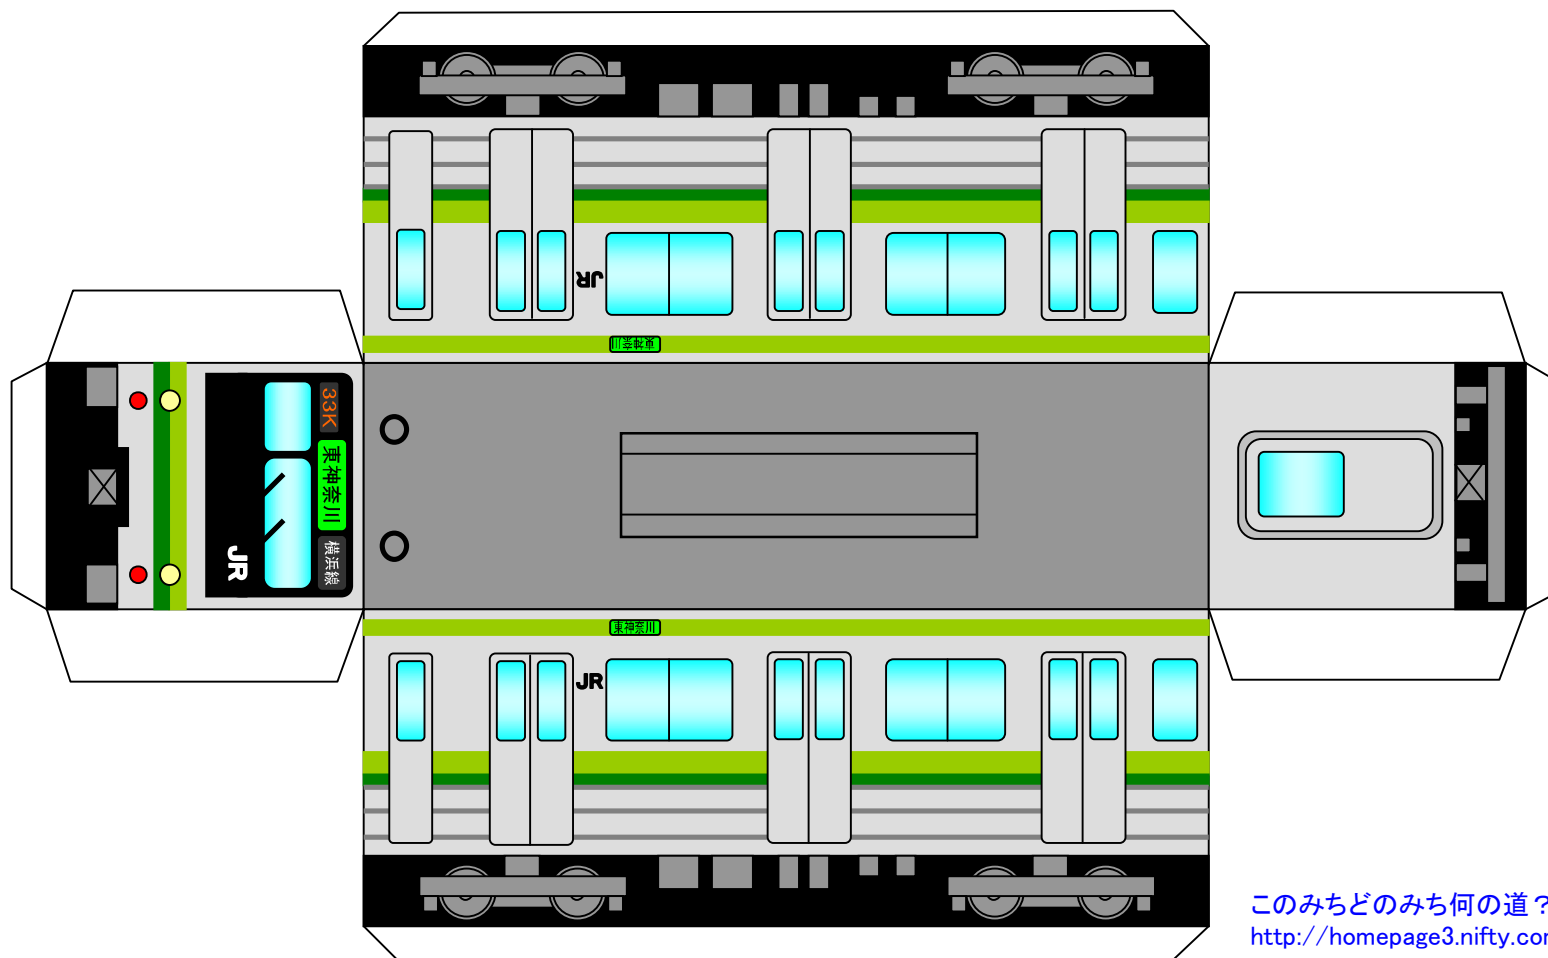

205系 横浜線

A4ヨコでの印刷をオススメします。

このみちどのみち何の道？
<http://homepage3.nifty.com/massunroom/>