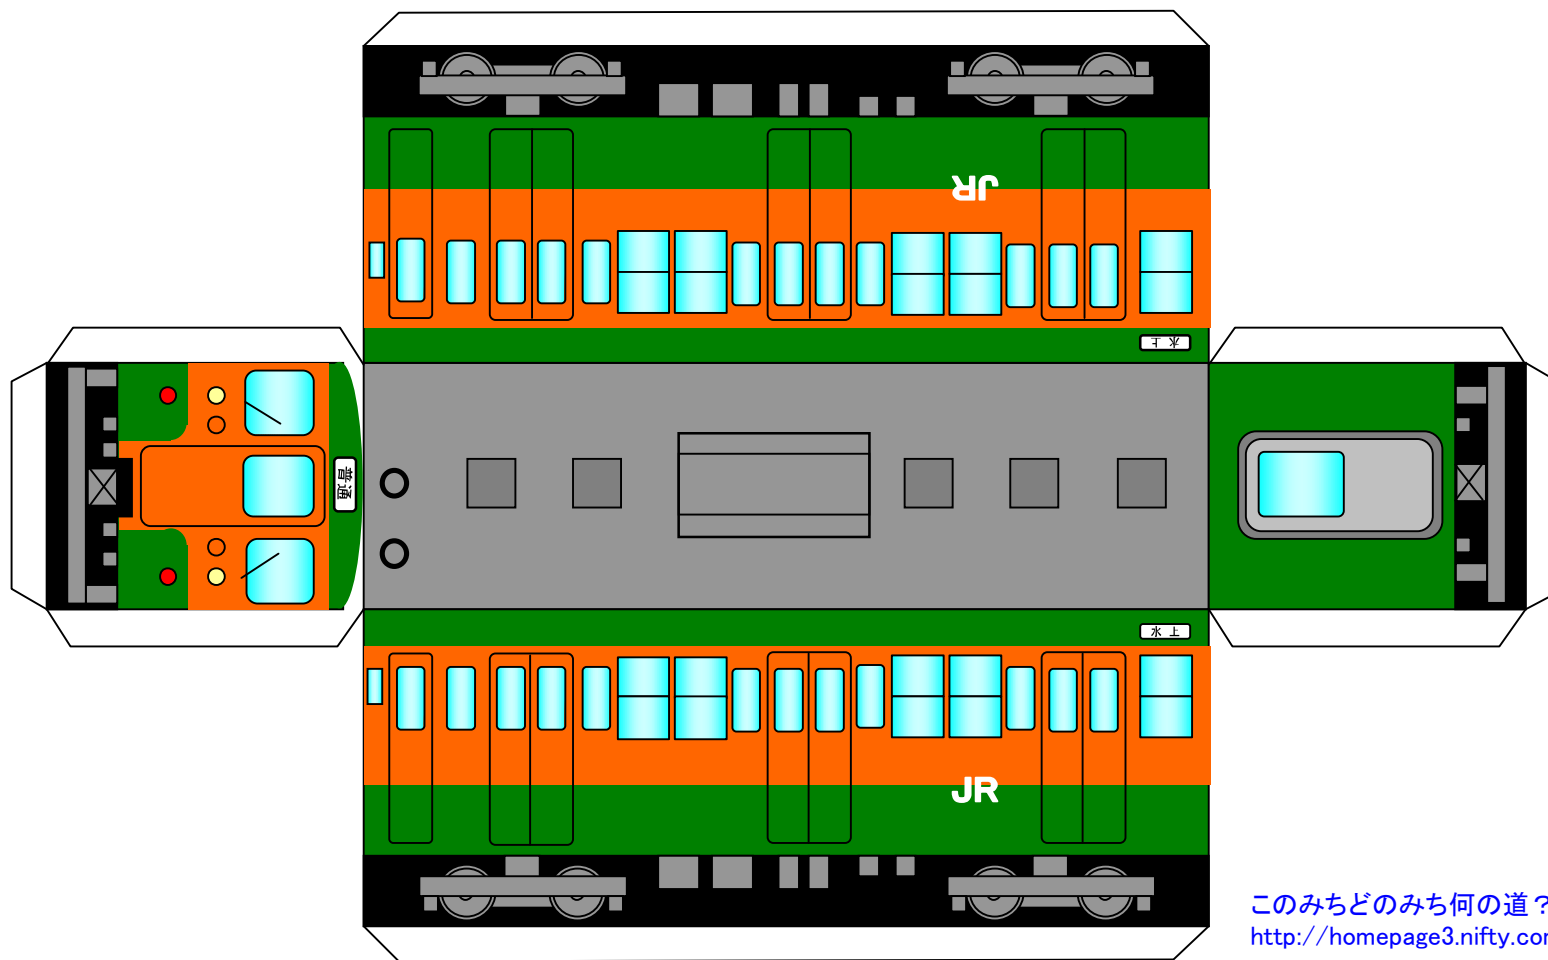

115系 湘南電車

A4ヨコでの印刷をオススメします。

このみちどのみち何の道？
<http://homepage3.nifty.com/massunroom/>